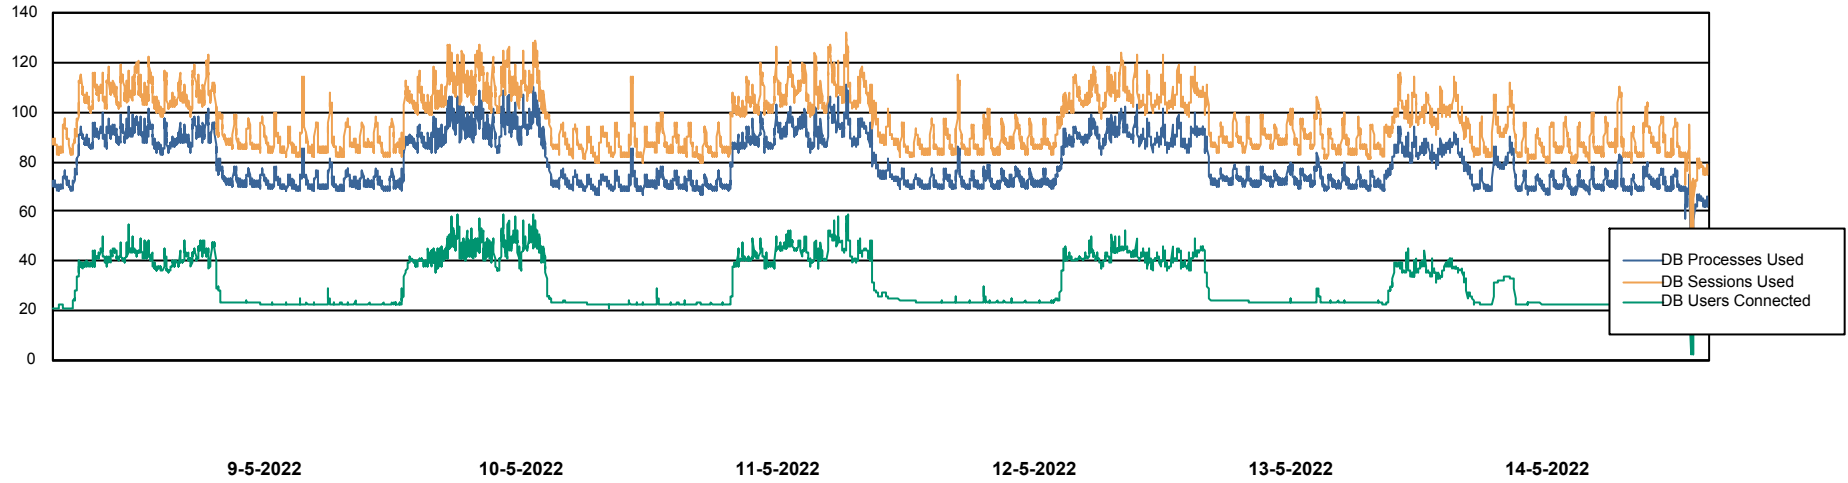

Database Performance HUE_PRD_S-ORAPROD_DB