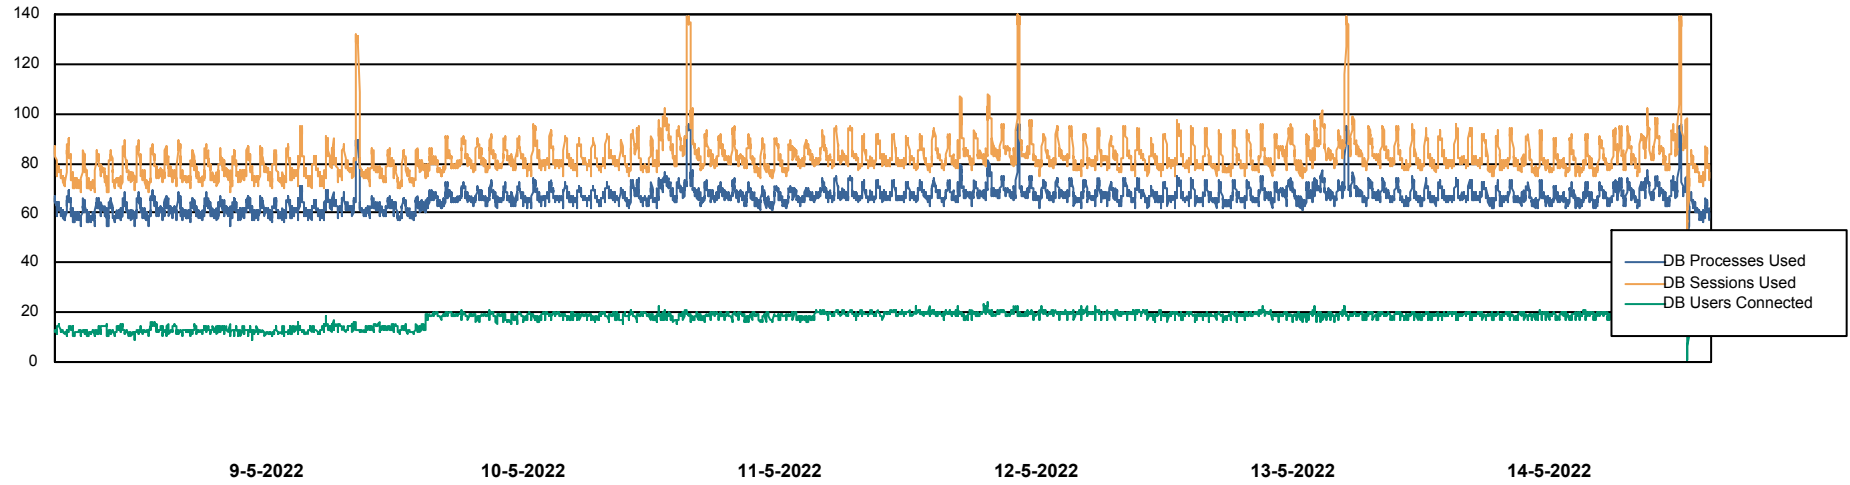

Database Performance HUE_PRD_S-ORABI_DB