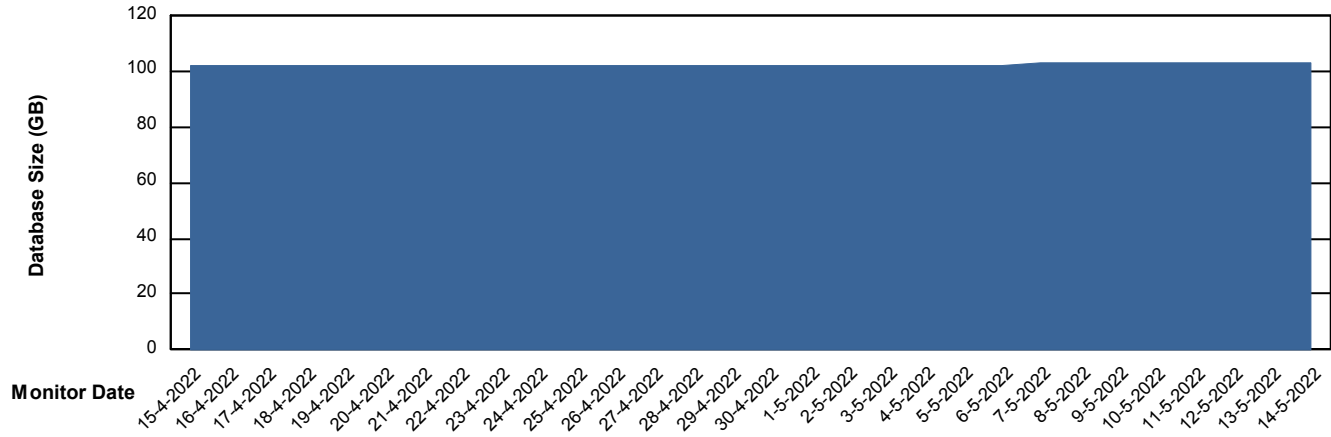

DB Processes Max 1,000

Weekly SLA Customer Report

Customer EUT_Production
Database ID 114

DATABASE SIZE EUT_EUP_PRD_URVINA22T_DB

Database growth over last month

DATABASE SIZE EUT_URM_PRD_URVINA26_DB

Database growth over last month

Weekly SLA Customer Report

Customer EUT_Production
 Database ID 114

Database Tablespace EUT_EUP_PRD_URVINA22T_DB

Date	Tablespace Name	Filesize (Gb)	Usedsize (Gb)	Percentage free
14-5-2022	ABSDATA	100	75	25
	INDX	20	15	23
13-5-2022	ABSDATA	100	75	25
	INDX	20	15	23
12-5-2022	ABSDATA	100	75	25
	INDX	20	15	23
11-5-2022	ABSDATA	100	75	25
	INDX	20	15	23
10-5-2022	ABSDATA	100	75	25
	INDX	20	15	23
9-5-2022	ABSDATA	100	75	25
	INDX	20	15	23
8-5-2022	ABSDATA	100	75	25
	INDX	20	15	23