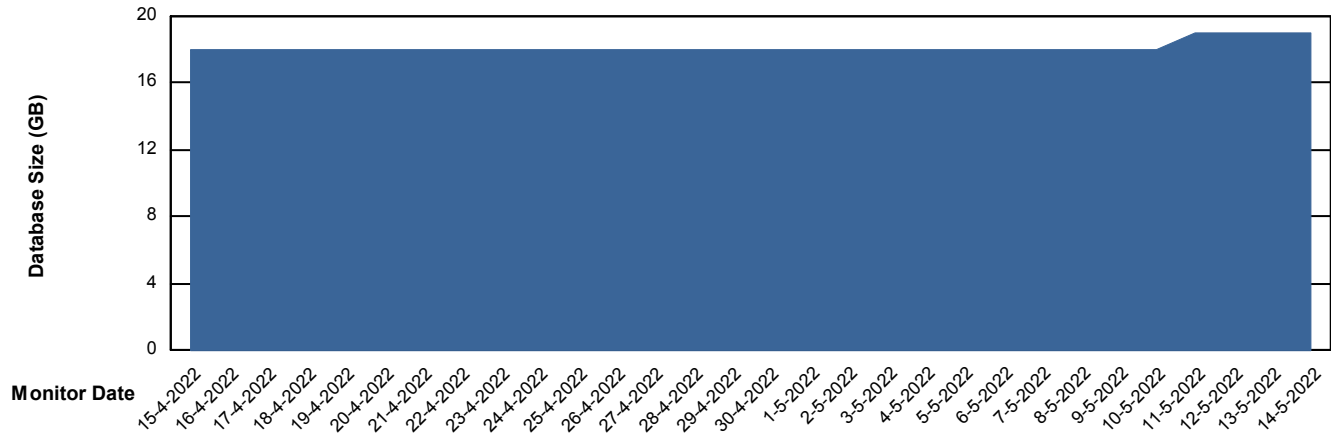

DB Processes Max 1,000

Weekly SLA Customer Report

Customer EUT_Production
Database ID 114

DATABASE SIZE EUT_EUP_PRD_URVINA22T_DB

Database growth over last month

DATABASE SIZE EUT_URM_PRD_URVINA26_DB

Database growth over last month

Weekly SLA Customer Report

Customer EUT_Production
 Database ID 114

Database Tablespace EUT_EUP_PRD_URVINA22T_DB

Date	Tablespace Name	Filesize (Gb)	Usedsize (Gb)	Percentage free
14-5-2022	ABSDATA	100	75	25
	INDX	20	15	23
13-5-2022	ABSDATA	100	75	25
	INDX	20	15	23
12-5-2022	ABSDATA	100	75	25
	INDX	20	15	23
11-5-2022	ABSDATA	100	75	25
	INDX	20	15	23
10-5-2022	ABSDATA	100	75	25
	INDX	20	15	23
9-5-2022	ABSDATA	100	75	25
	INDX	20	15	23
8-5-2022	ABSDATA	100	75	25
	INDX	20	15	23