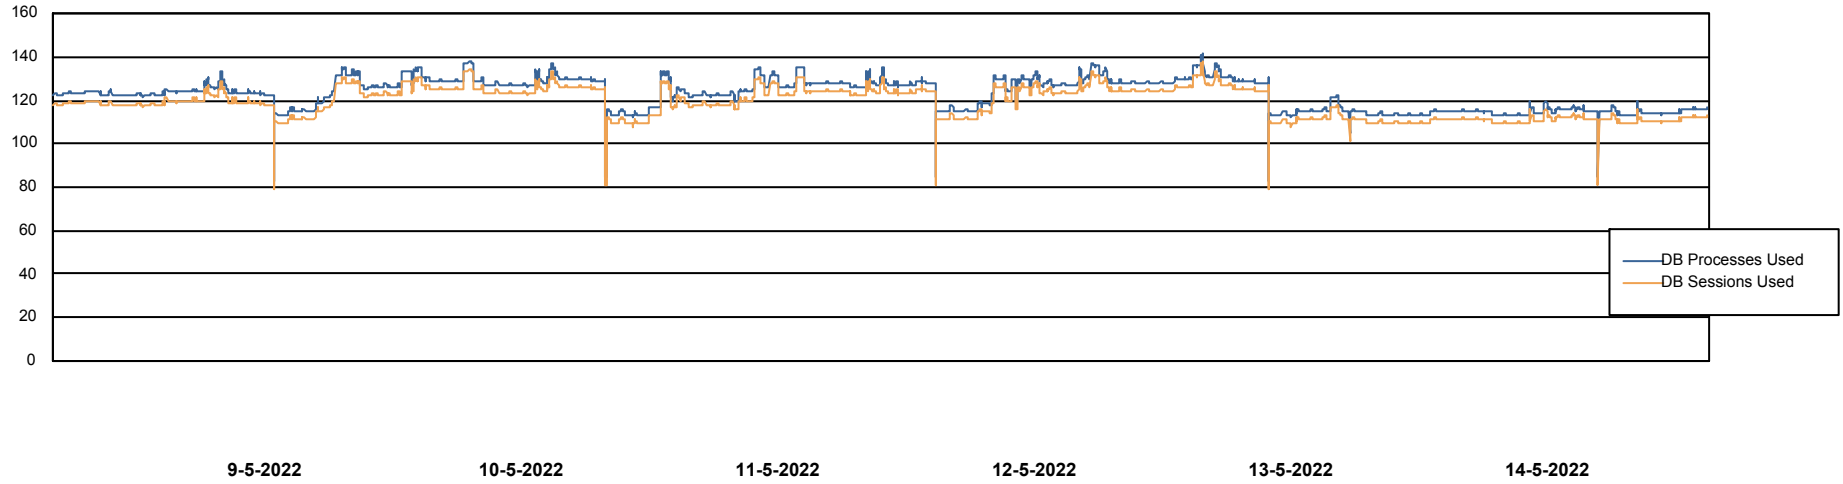

Harddisk Usage DFD_PRD_ORACLE1

	Free disk space on C: (%)	Total disk space on C: (Gb)	Used disk space on C: (Gb)	Free disk space on D: (%)	Total disk space on D: (Gb)	Used disk space on D: (Gb)	Free disk space on E: (%)	Total disk space on E: (Gb)	Used disk space on E: (Gb)	Free disk space on F: (%)
14-5-2022	26	78	58	75	479	119	17	550	455	66
13-5-2022	26	78	58	75	479	119	17	550	456	66
12-5-2022	26	78	58	75	479	119	17	550	456	66
11-5-2022	26	78	58	75	479	119	17	550	456	66
10-5-2022	26	78	58	75	479	119	17	550	456	66
9-5-2022	26	78	58	75	479	119	17	550	455	66
8-5-2022	26	78	58	75	479	119	17	550	455	66

Weekly SLA Customer Report

Customer DFD_Production
Database ID 39

Database Performance DFDDDB_Production

DB Processes Max 600
DB Sessions Max 4

Weekly SLA Customer Report

Customer DFD_Production
 Database ID 39