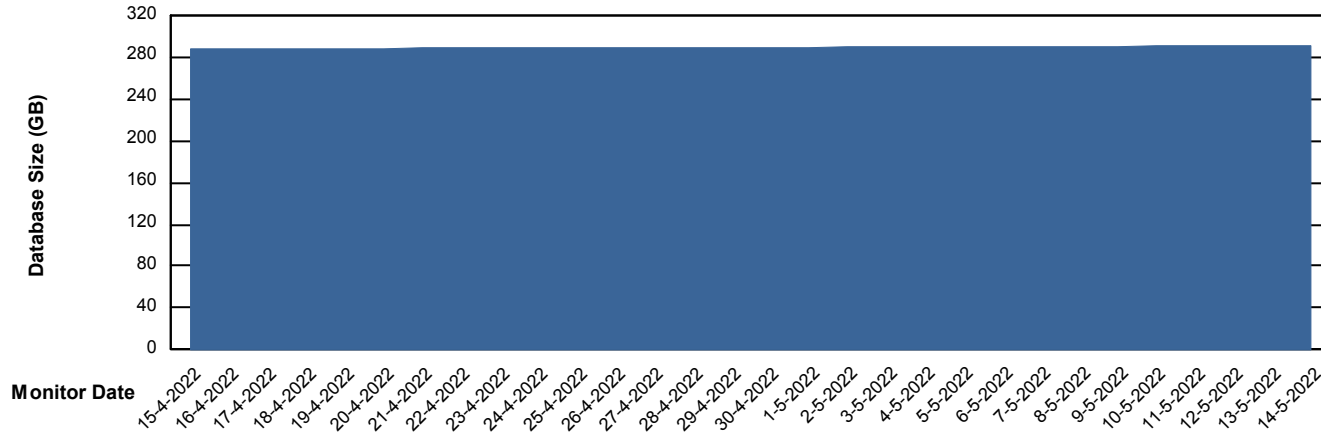

DATABASE SIZE CLODB_PRD_CLO-ORA01

Database growth over last month