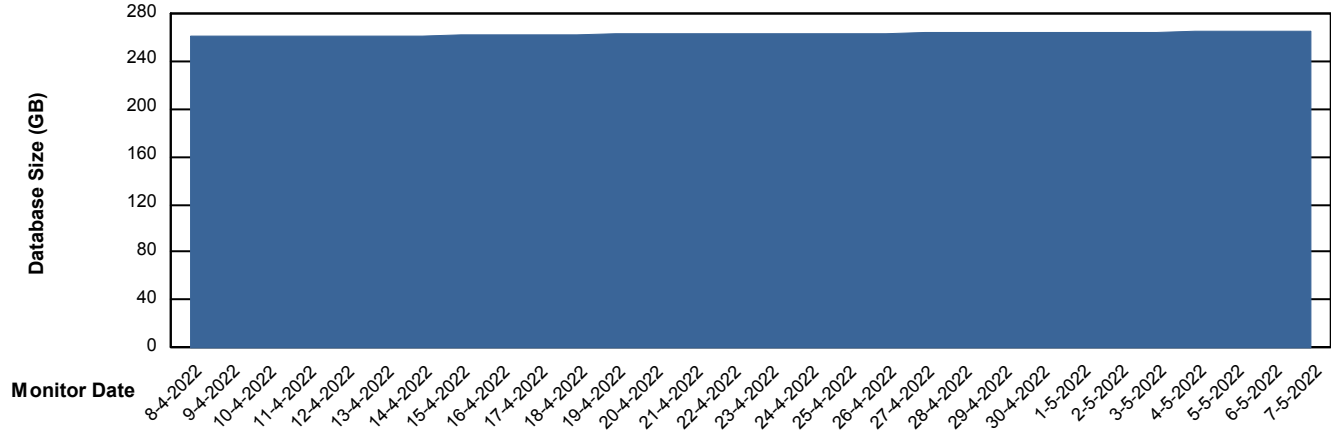

DB Processes Max 300

Weekly SLA Customer Report

Customer NOA_Production
 Database ID 116

DATABASE SIZE NOA_PRD_NovoABS01_DB

Database growth over last month

Database Tablespace NOA_PRD_NovoABS01_DB

Date	Tablespace Name	Filesize (Gb)	Usedsize (Gb)	Percentage free
7-5-2022	ABSDATA	148	110	26
	INDX	184	152	17
6-5-2022	ABSDATA	148	110	26
	INDX	184	152	17
5-5-2022	ABSDATA	148	110	26
	INDX	184	152	18
4-5-2022	ABSDATA	148	110	26
	INDX	184	152	18
3-5-2022	ABSDATA	148	110	26
	INDX	184	152	18
2-5-2022	ABSDATA	148	110	26
	INDX	184	151	18
1-5-2022	ABSDATA	148	110	26
	INDX	184	151	18