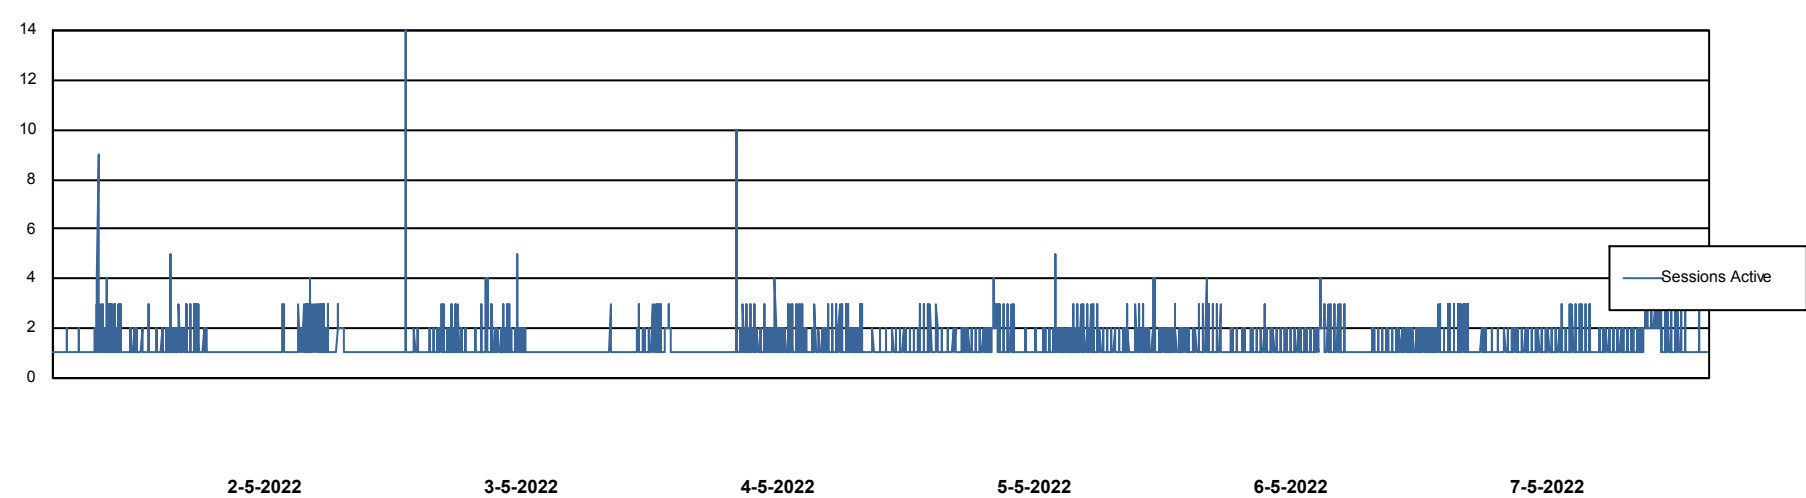

Database Performance NIXDB_BI