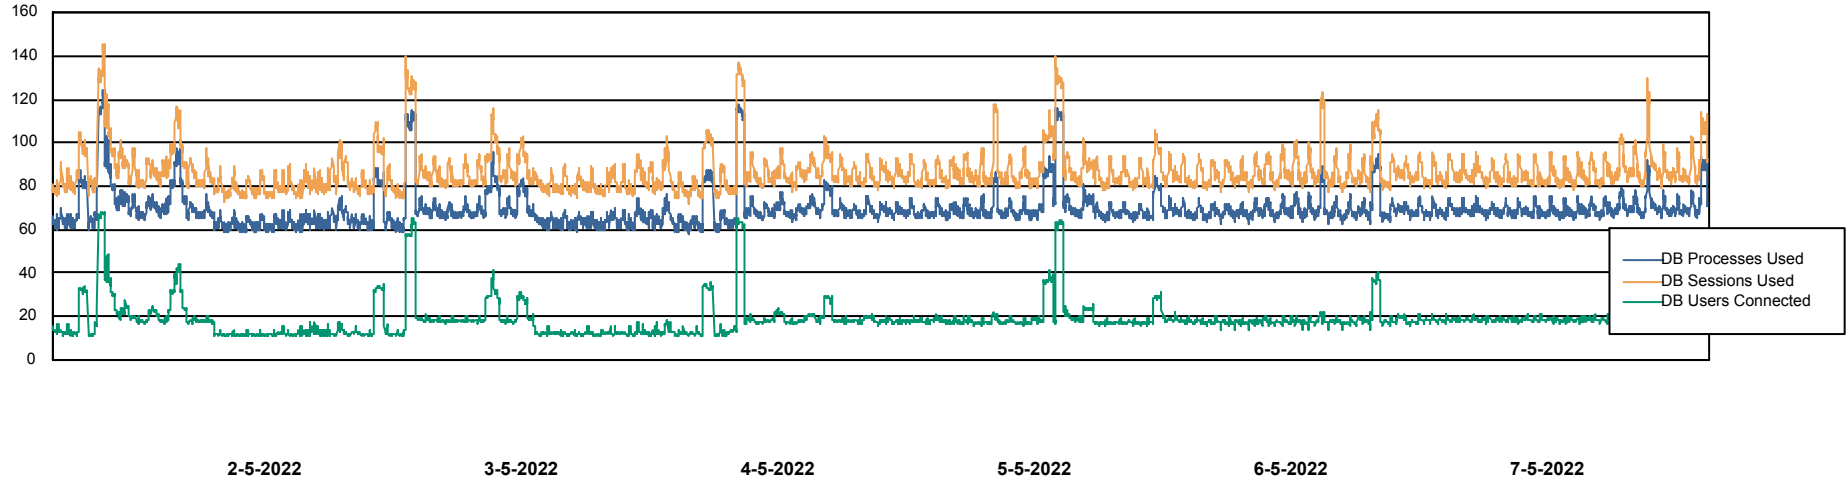

Database Performance NIXDB_BI