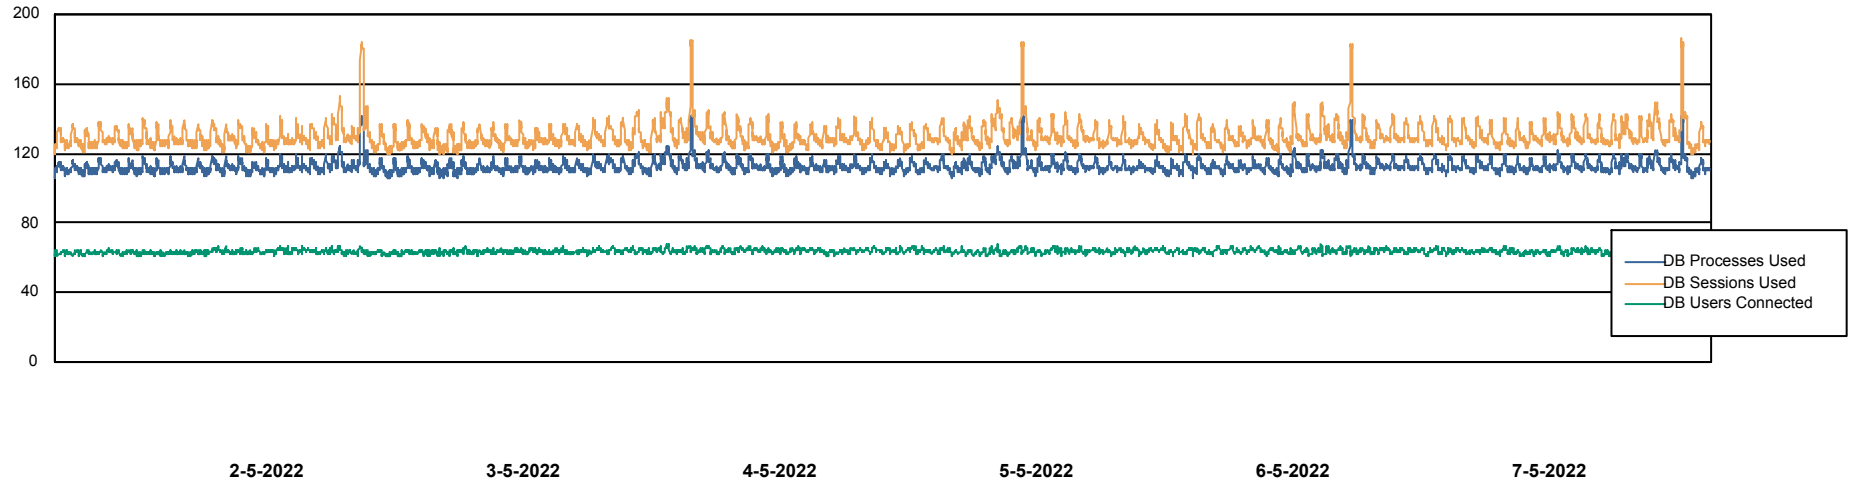

Database Performance HUE_PRD_S-ORABI_DB