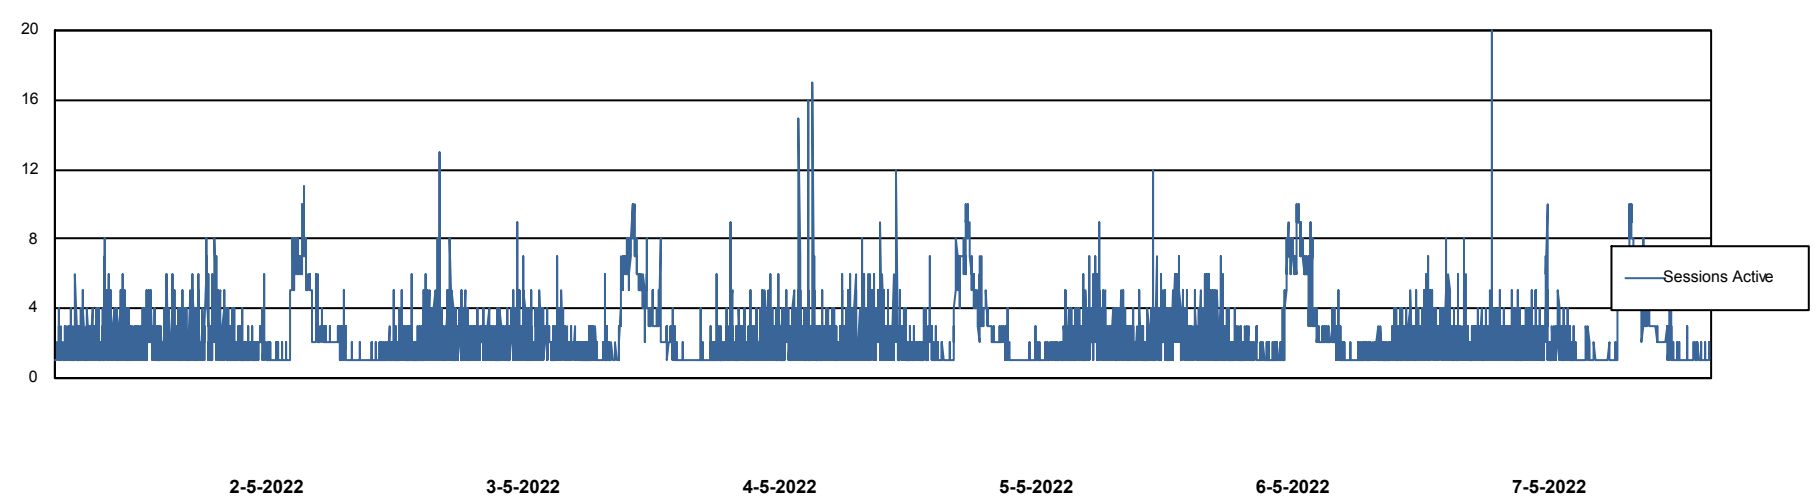

Database Performance CUS_ProdDB_Primary