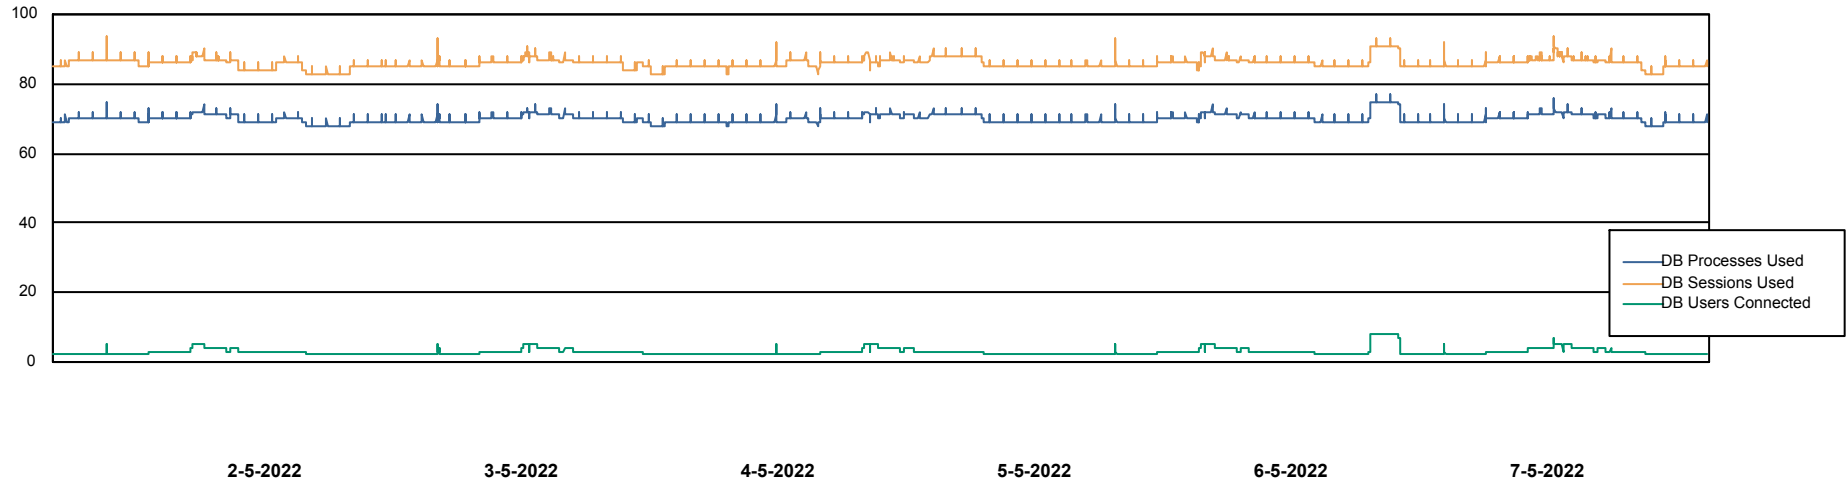

Database Performance AUJ Prod. BI DB (PABSBI1 server)