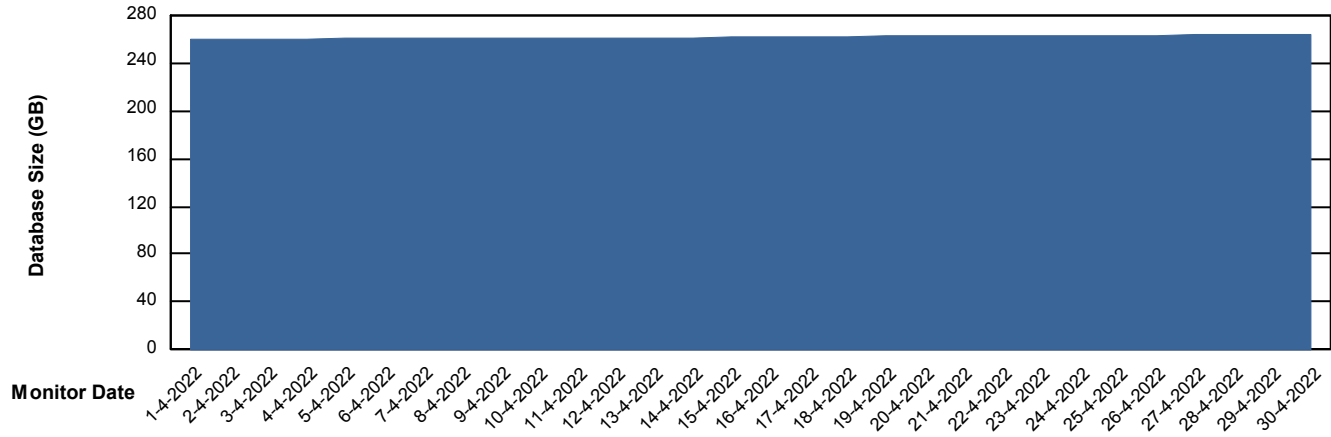

DB Processes Max 300

Weekly SLA Customer Report

Customer NOA_Production
 Database ID 116

DATABASE SIZE NOA_PRD_NovoABS01_DB

Database growth over last month

Database Tablespace NOA_PRD_NovoABS01_DB

Date	Tablespace Name	Filesize (Gb)	Usedsize (Gb)	Percentage free
30-4-2022	ABSDATA	148	110	26
	INDX	184	151	18
29-4-2022	ABSDATA	148	110	26
	INDX	184	151	18
28-4-2022	ABSDATA	148	110	26
	INDX	184	151	18
27-4-2022	ABSDATA	148	110	26
	INDX	184	151	18
26-4-2022	ABSDATA	148	110	26
	INDX	184	151	18
25-4-2022	ABSDATA	148	109	26
	INDX	184	151	18
24-4-2022	ABSDATA	148	109	26
	INDX	184	151	18