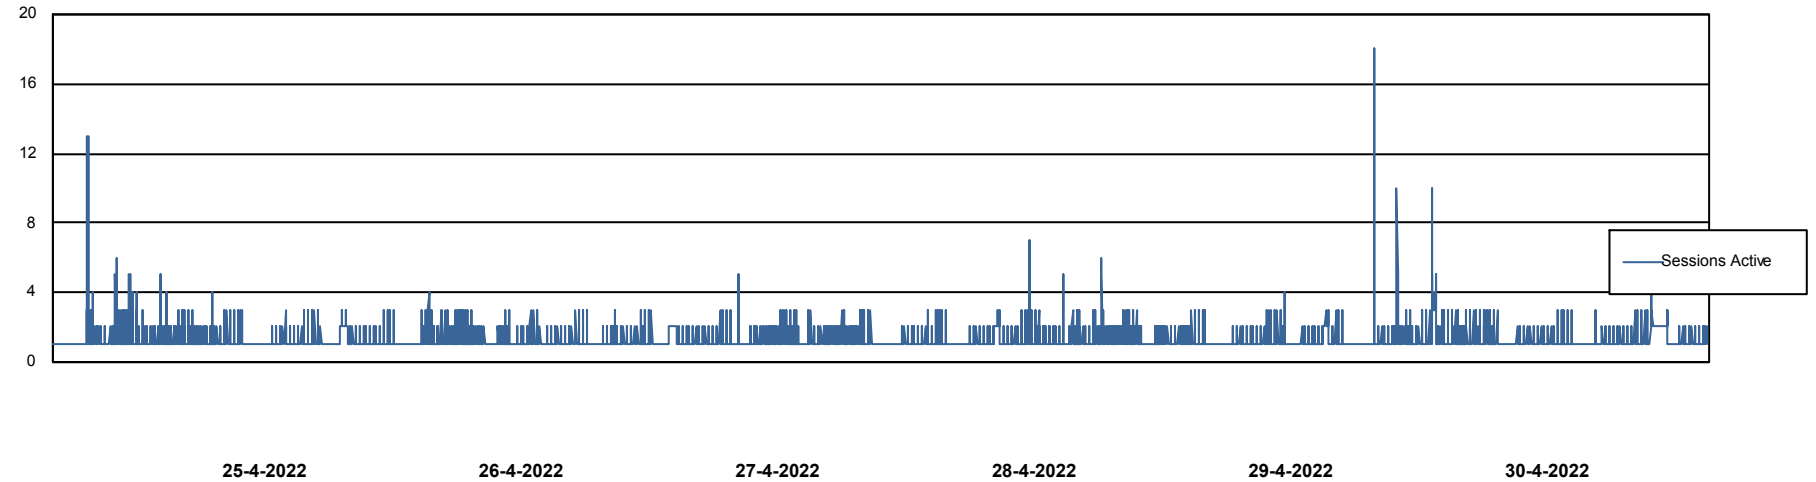

Database Performance NIXDB_BI