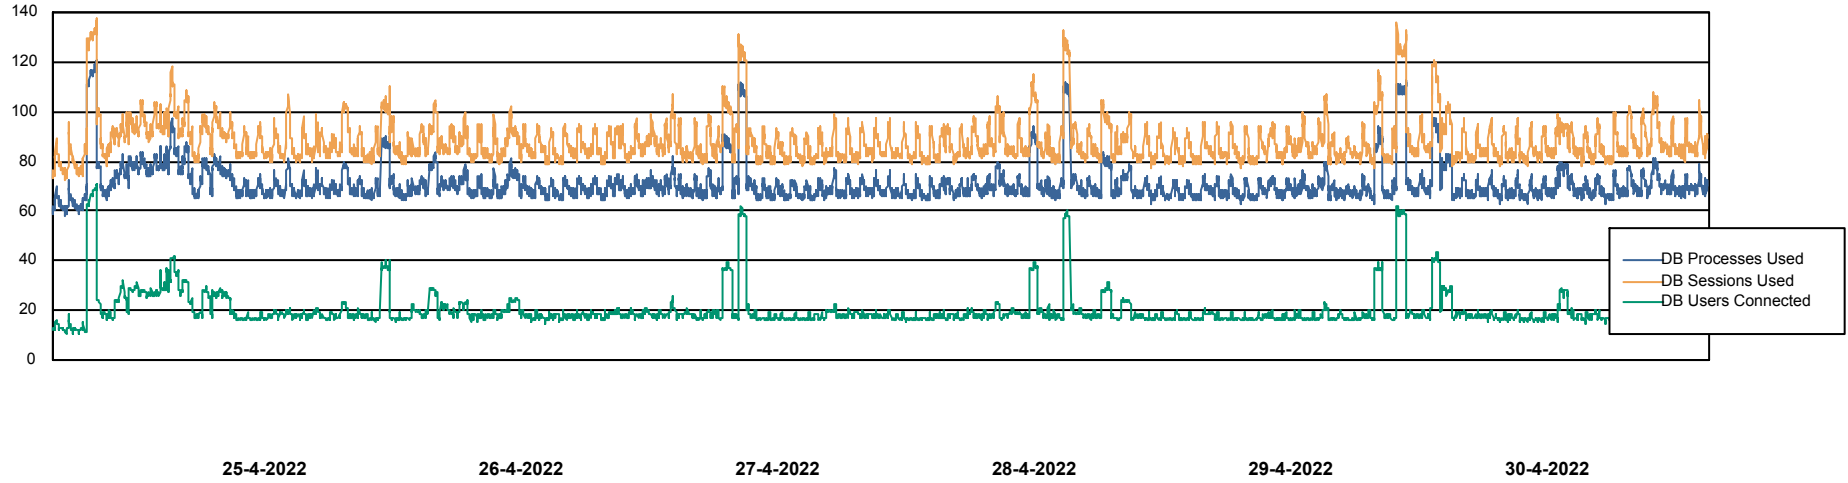

Database Performance NIXDB_BI