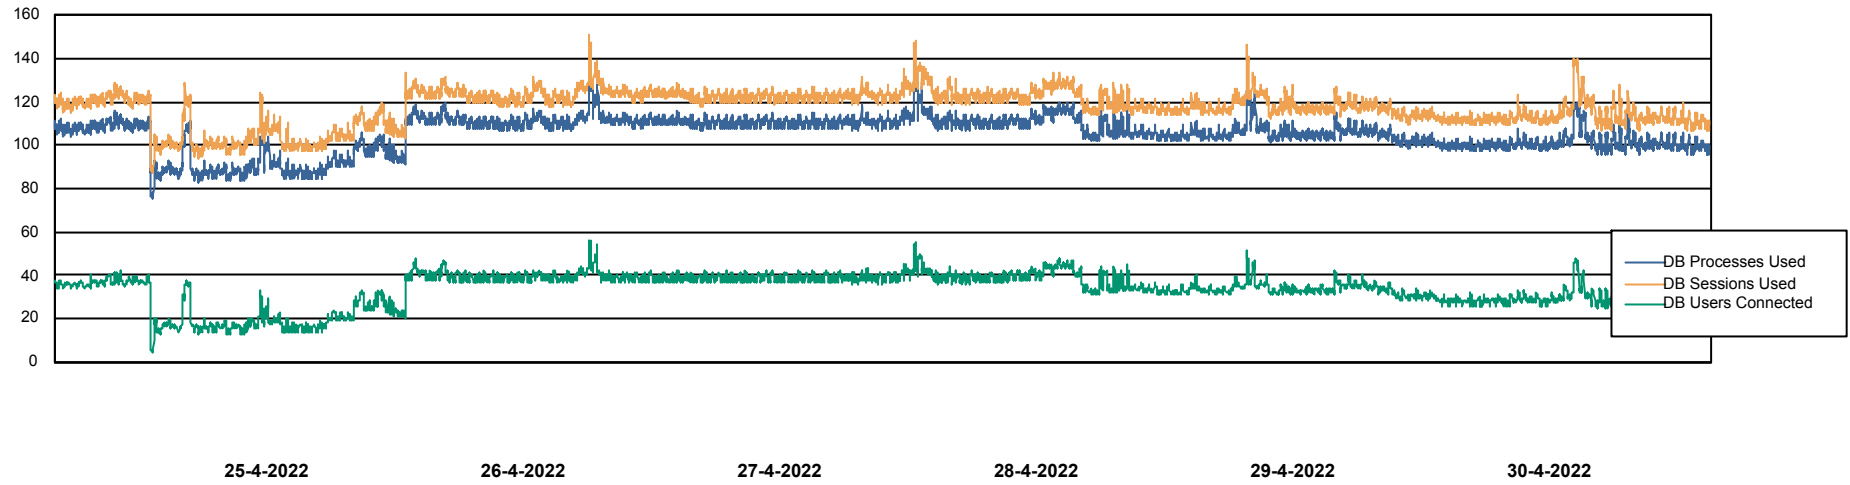

Database Performance LTS_PROD_CLSABSBI01_BI