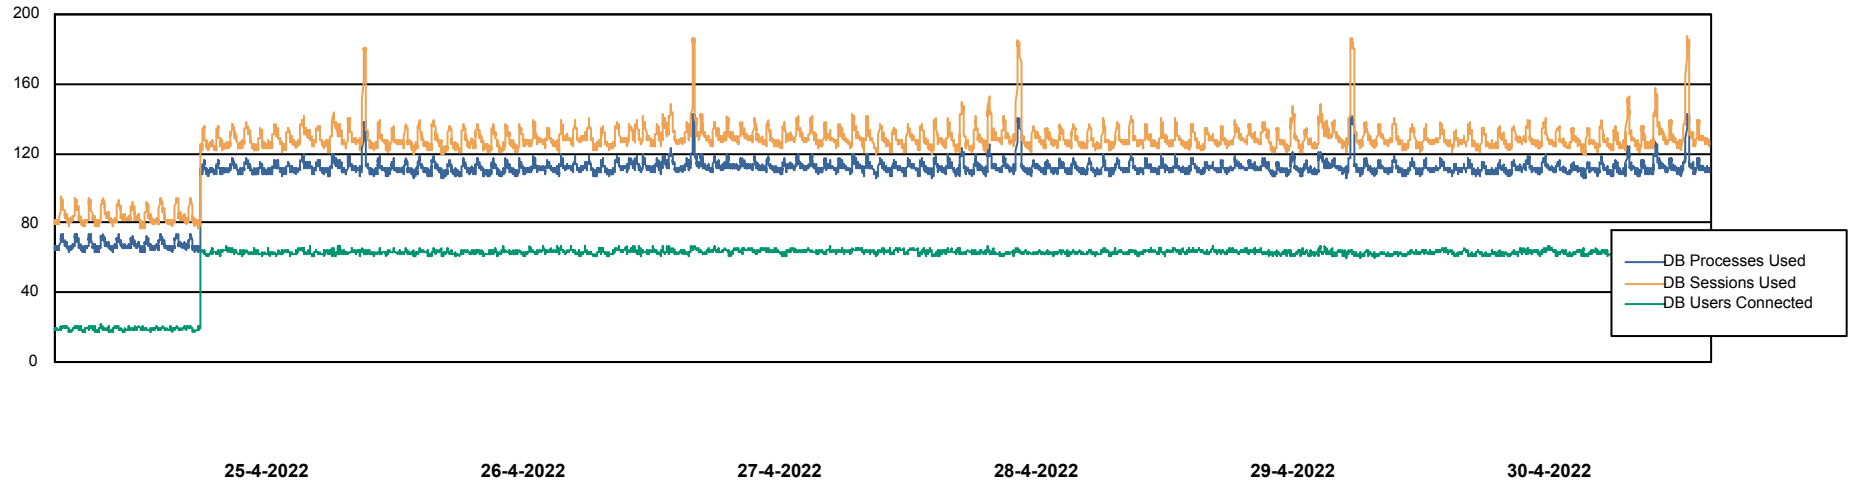

Database Performance HUE_PRD_S-ORABI_DB