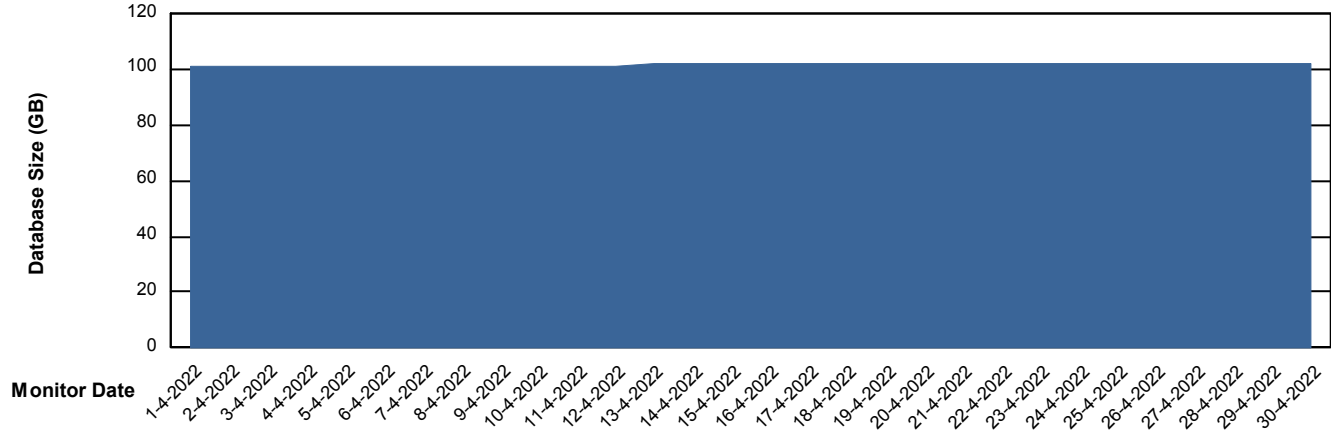

DB Processes Max 1,000

Weekly SLA Customer Report

Customer EUT_Production
Database ID 114

DATABASE SIZE EUT_EUP_PRD_URVINA22T_DB

Database growth over last month

DATABASE SIZE EUT_URM_PRD_URVINA26_DB

Database growth over last month

Weekly SLA Customer Report

Customer EUT_Production
Database ID 114

Database Tablespace EUT_EUP_PRD_URVINA22T_DB

Date	Tablespace Name	Filesize (Gb)	Usedsize (Gb)	Percentage free
30-4-2022	ABSDATA	100	74	26
	INDX	20	15	24
29-4-2022	ABSDATA	100	74	26
	INDX	20	15	24
28-4-2022	ABSDATA	100	74	26
	INDX	20	15	24
27-4-2022	ABSDATA	100	74	26
	INDX	20	15	24
26-4-2022	ABSDATA	100	74	26
	INDX	20	15	24
25-4-2022	ABSDATA	100	74	26
	INDX	20	15	24
24-4-2022	ABSDATA	100	74	26
	INDX	20	15	24