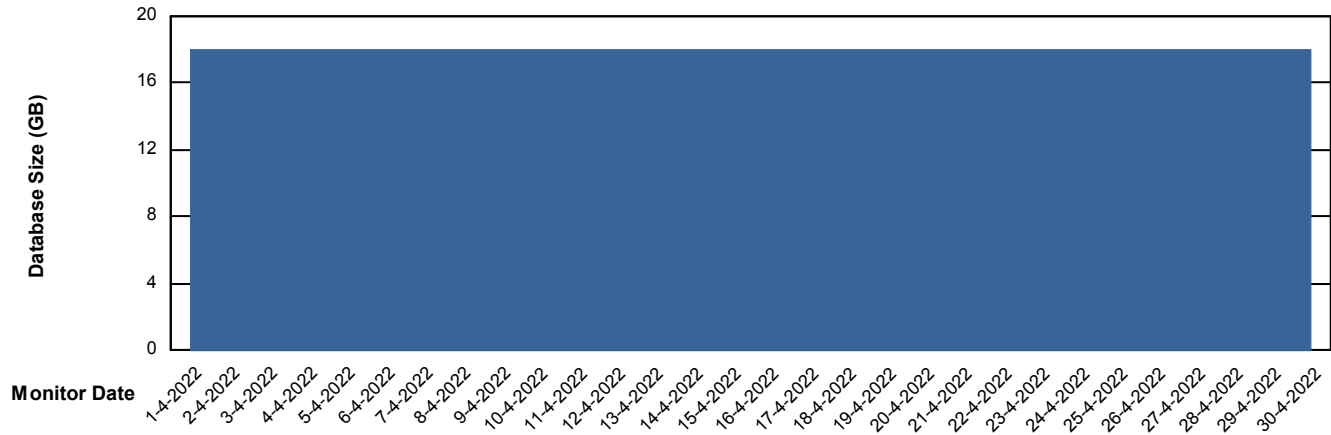

DB Processes Max 1,000

Weekly SLA Customer Report

Customer EUT_Production
Database ID 114

DATABASE SIZE EUT_EUP_PRD_URVINA22T_DB

Database growth over last month

DATABASE SIZE EUT_URM_PRD_URVINA26_DB

Database growth over last month

Weekly SLA Customer Report

Customer EUT_Production
Database ID 114

Database Tablespace EUT_EUP_PRD_URVINA22T_DB

Date	Tablespace Name	Filesize (Gb)	Usedsize (Gb)	Percentage free
30-4-2022	ABSDATA	100	74	26
	INDX	20	15	24
29-4-2022	ABSDATA	100	74	26
	INDX	20	15	24
28-4-2022	ABSDATA	100	74	26
	INDX	20	15	24
27-4-2022	ABSDATA	100	74	26
	INDX	20	15	24
26-4-2022	ABSDATA	100	74	26
	INDX	20	15	24
25-4-2022	ABSDATA	100	74	26
	INDX	20	15	24
24-4-2022	ABSDATA	100	74	26
	INDX	20	15	24