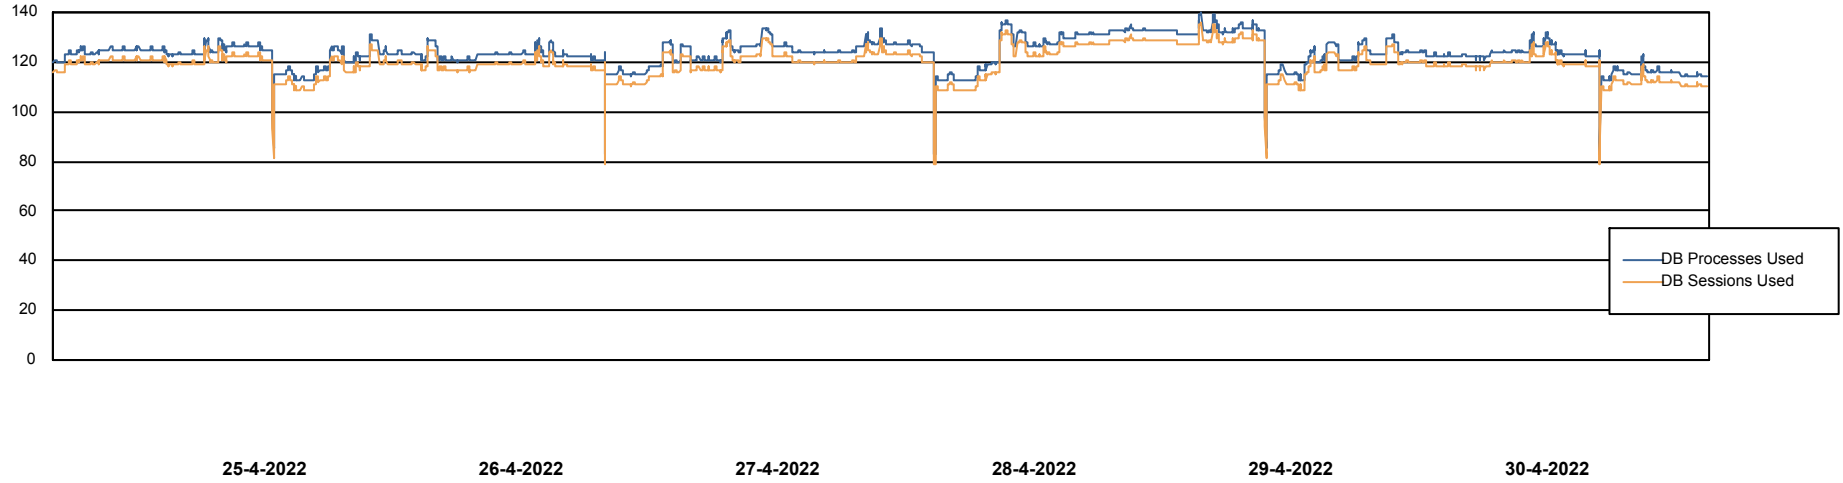

Harddisk Usage DFD_PRD_ORACLE1

	Free disk space on C: (%)	Total disk space on C: (Gb)	Used disk space on C: (Gb)	Free disk space on D: (%)	Total disk space on D: (Gb)	Used disk space on D: (Gb)	Free disk space on E: (%)	Total disk space on E: (Gb)	Used disk space on E: (Gb)	Free disk space on F: (%)
30-4-2022	26	78	58	75	479	119	18	550	452	66
29-4-2022	26	78	58	75	479	119	17	550	454	66
28-4-2022	26	78	58	75	479	119	17	550	454	66
27-4-2022	26	78	58	75	479	119	17	550	454	66
26-4-2022	26	78	58	75	479	119	17	550	454	66
25-4-2022	26	78	58	75	479	119	18	550	453	66
24-4-2022	26	78	58	75	479	119	18	550	453	66

Weekly SLA Customer Report

Customer DFD_Production
Database ID 39

Database Performance DFDDB_Production

DATABASE SIZE DFDDB_Production

Database growth over last month

Weekly SLA Customer Report

Customer DFD_Production
Database ID 39