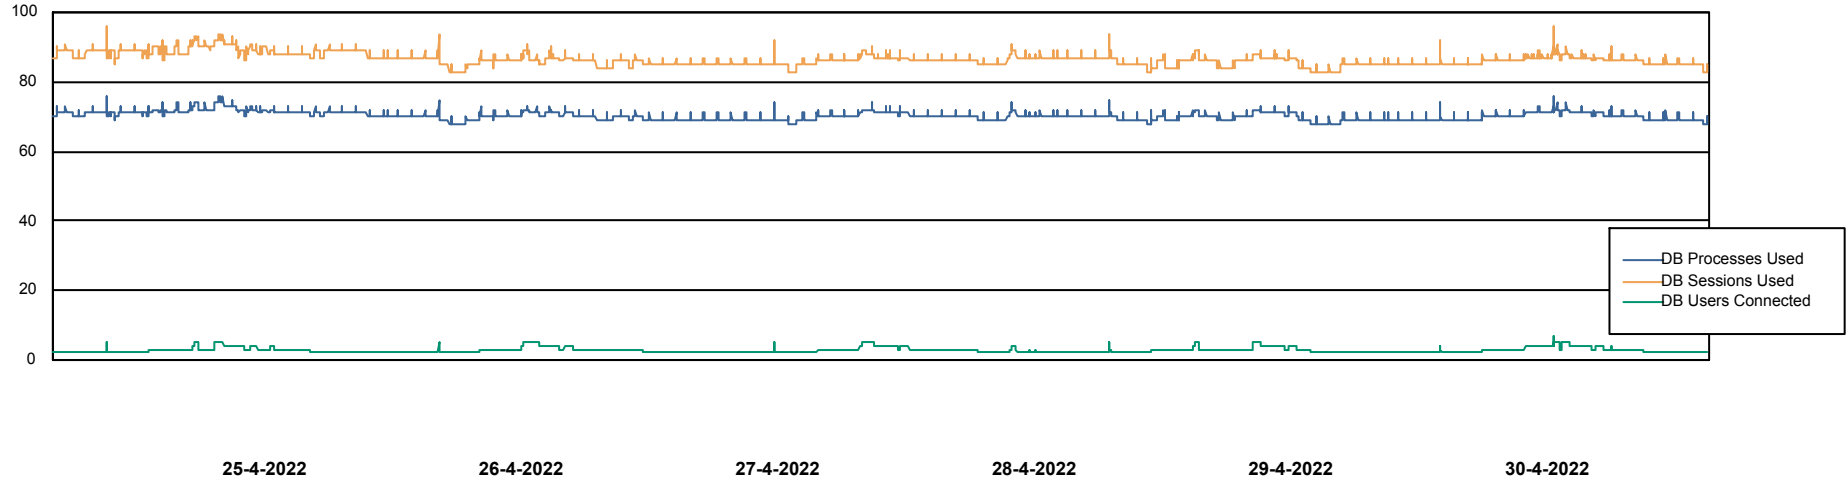

Database Performance AUJ Prod. BI DB (PABSBI1 server)