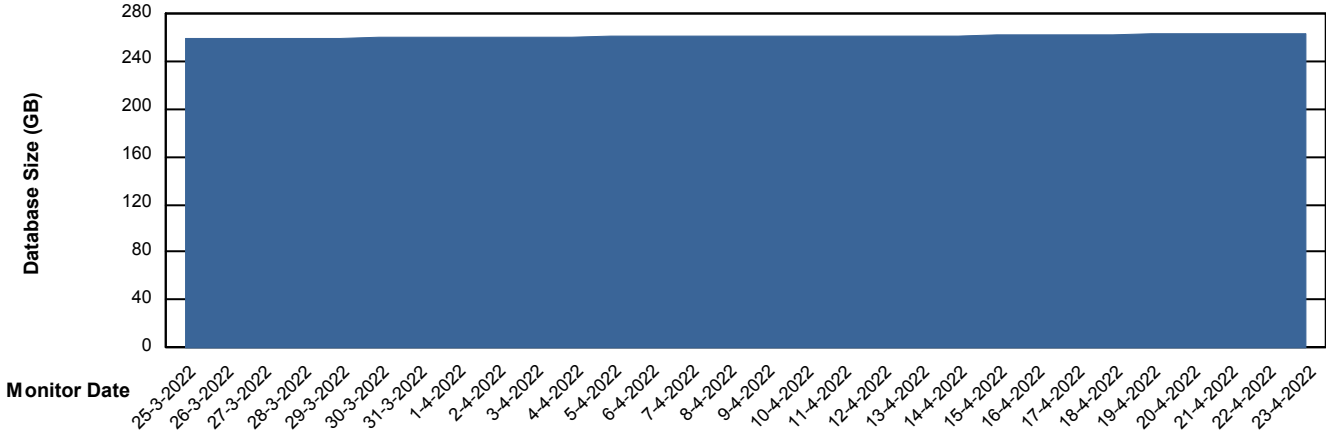

DB Processes Max 300

Weekly SLA Customer Report

Customer NOA_Production
 Database ID 116

DATABASE SIZE NOA_PRD_NovoABS01_DB

Database growth over last month

Database Tablespace NOA_PRD_NovoABS01_DB

Date	Tablespace Name	Filesize (Gb)	Usedsize (Gb)	Percentage free
23-4-2022	ABSDATA	148	109	26
	INDX	184	151	18
22-4-2022	ABSDATA	148	109	26
	INDX	184	150	18
21-4-2022	ABSDATA	148	109	26
	INDX	184	150	18
20-4-2022	ABSDATA	148	109	26
	INDX	184	150	18
19-4-2022	ABSDATA	148	109	26
	INDX	184	150	18
18-4-2022	ABSDATA	148	109	26
	INDX	184	150	19
17-4-2022	ABSDATA	148	109	26
	INDX	184	150	19