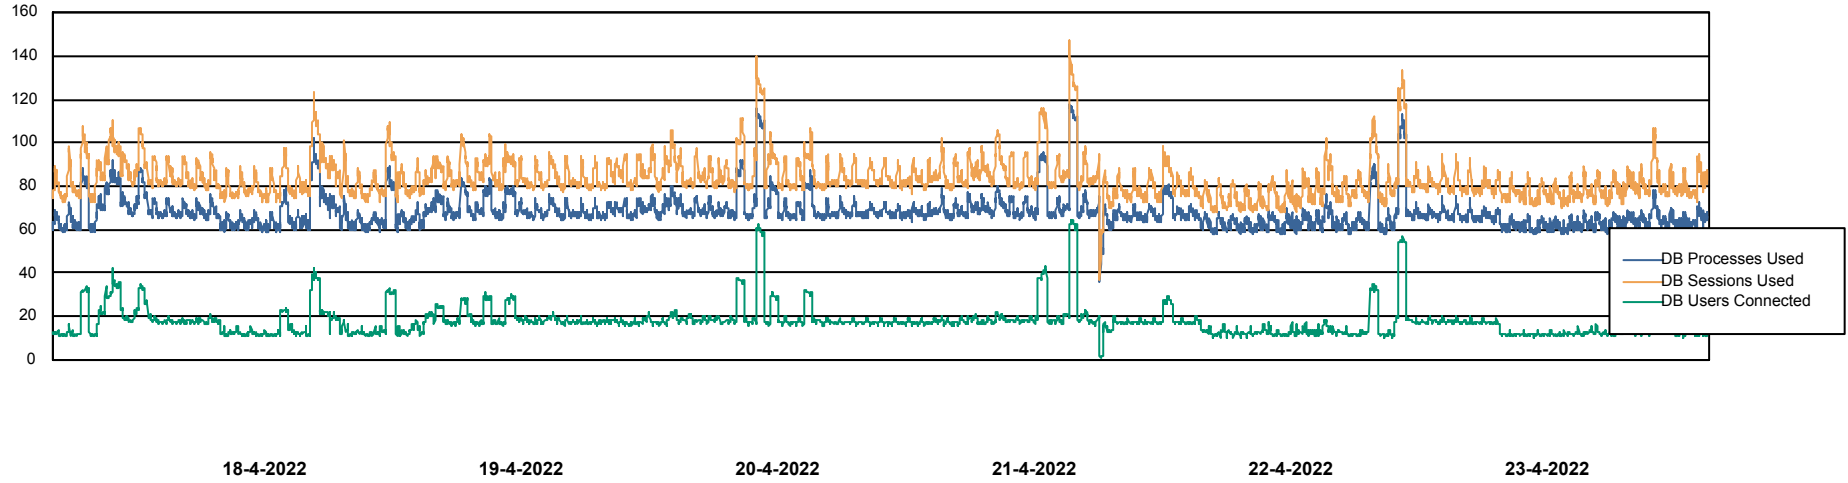

Database Performance NIXDB_BI