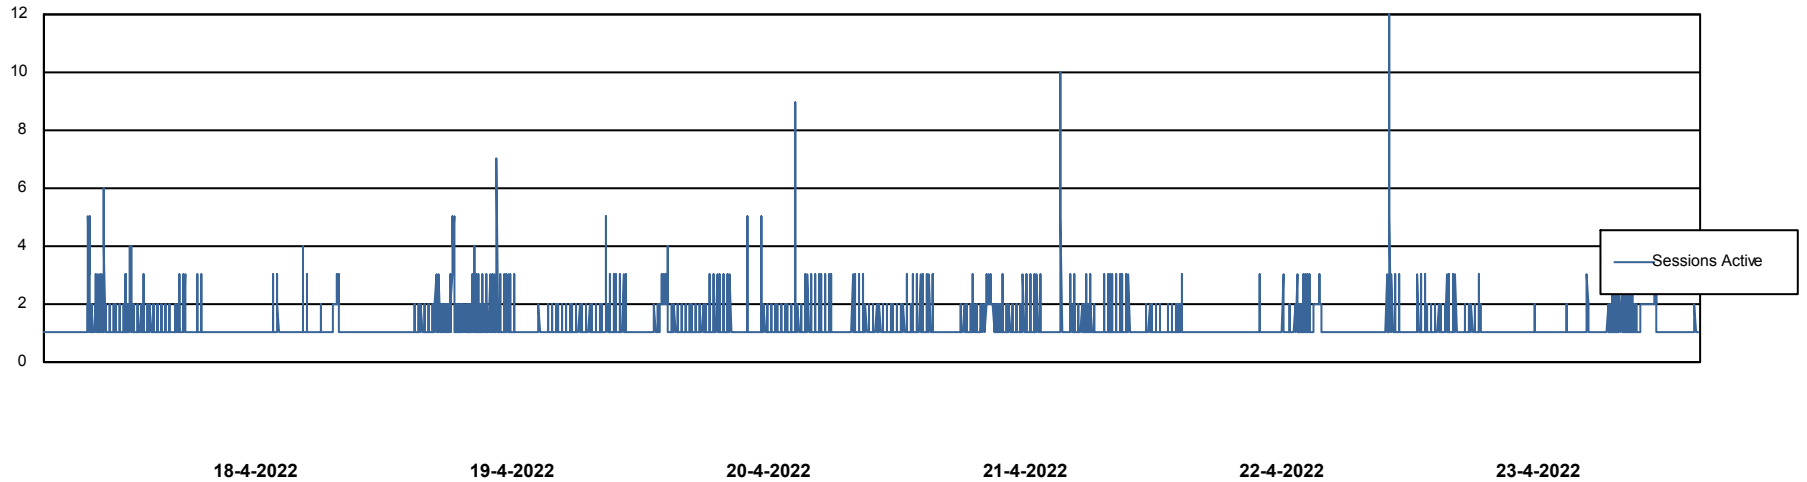

Database Performance NIXDB_BI