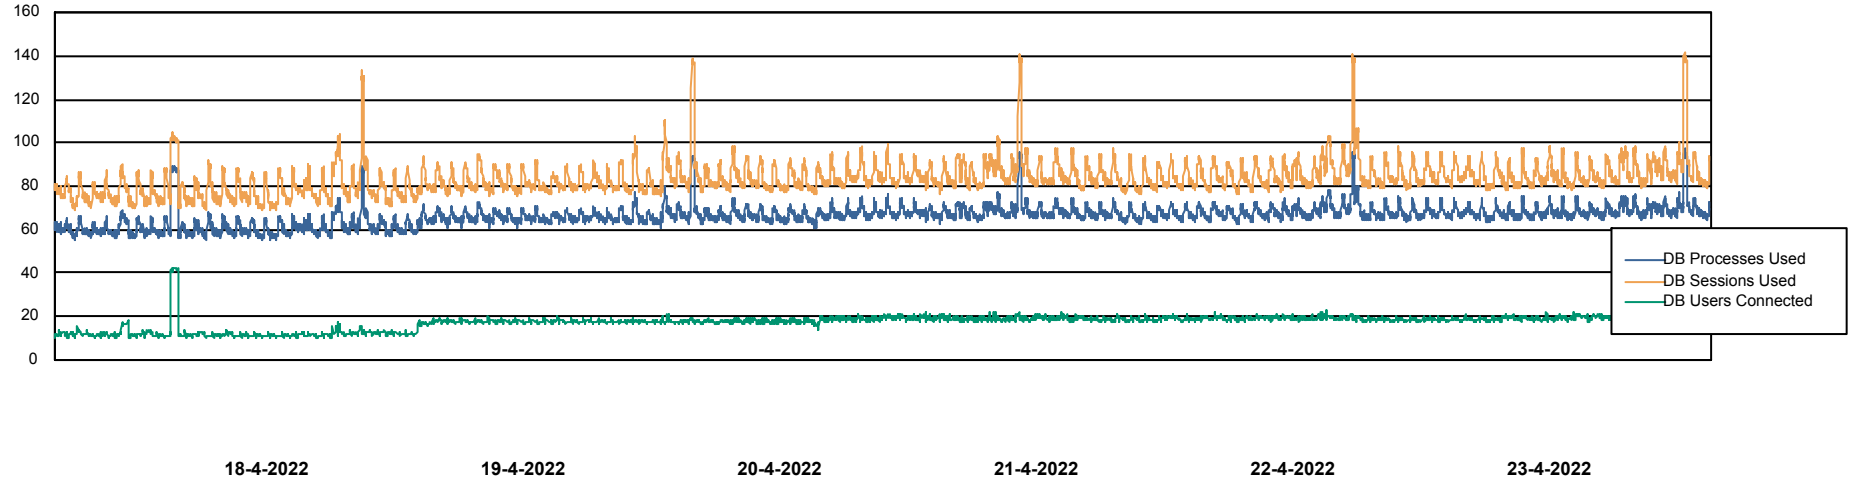

Database Performance HUE_PRD_S-ORABI_DB