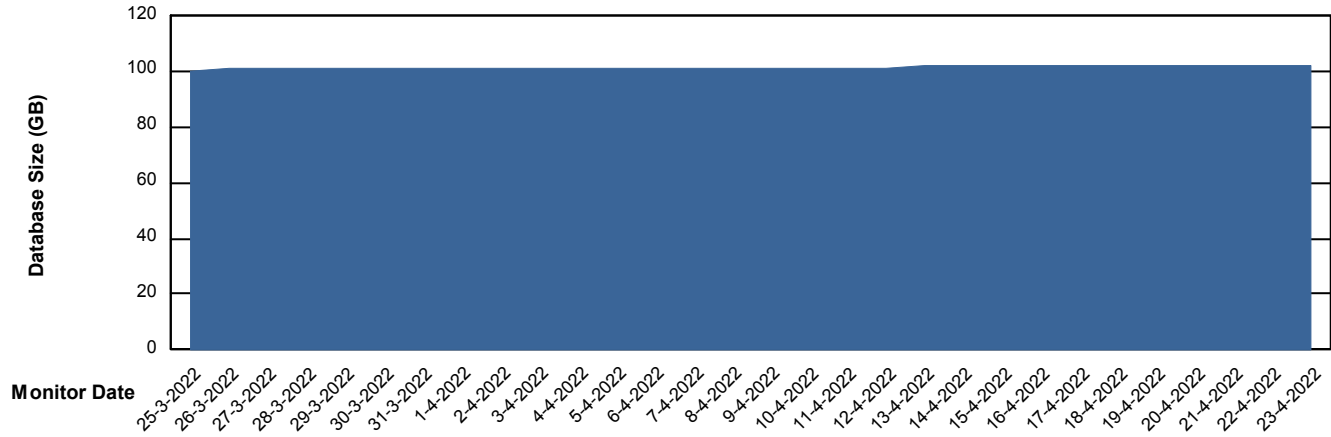

DB Processes Max 1,000

Weekly SLA Customer Report

Customer EUT_Production
Database ID 114

DATABASE SIZE EUT_EUP_PRD_URVINA22T_DB

Database growth over last month

DATABASE SIZE EUT_URM_PRD_URVINA26_DB

Database growth over last month

Weekly SLA Customer Report

Customer EUT_Production
Database ID 114

Database Tablespace EUT_EUP_PRD_URVINA22T_DB

Date	Tablespace Name	Filesize (Gb)	Usedsize (Gb)	Percentage free
23-4-2022	ABSDATA	100	74	26
	INDX	20	15	24
22-4-2022	ABSDATA	100	74	26
	INDX	20	15	24
21-4-2022	ABSDATA	100	74	26
	INDX	20	15	24
20-4-2022	ABSDATA	100	74	26
	INDX	20	15	24
19-4-2022	ABSDATA	100	74	26
	INDX	20	15	24
18-4-2022	ABSDATA	100	74	26
	INDX	20	15	24
17-4-2022	ABSDATA	100	74	26
	INDX	20	15	24