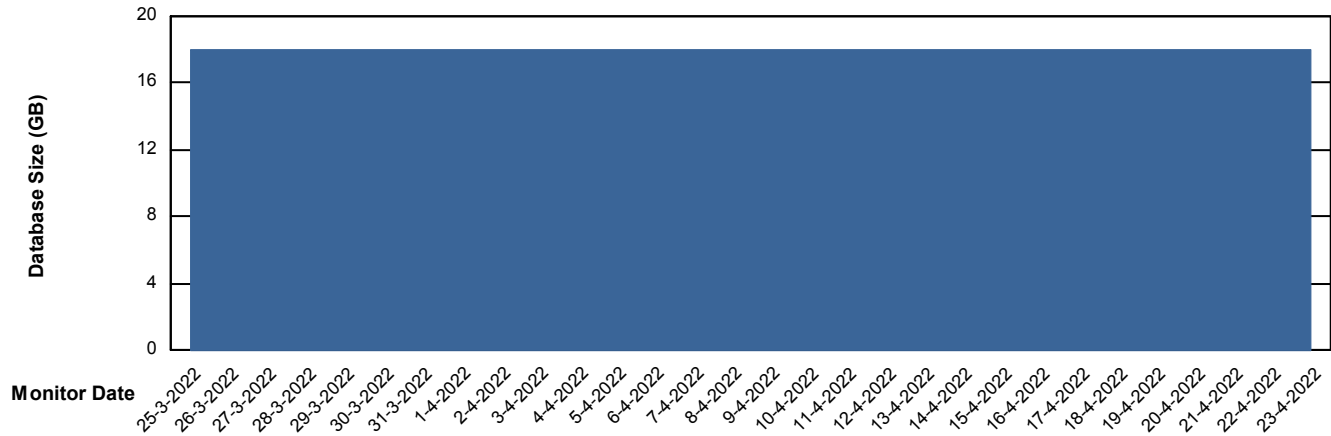

DB Processes Max 1,000

Weekly SLA Customer Report

Customer EUT_Production
Database ID 114

DATABASE SIZE EUT_EUP_PRD_URVINA22T_DB

Database growth over last month

DATABASE SIZE EUT_URM_PRD_URVINA26_DB

Database growth over last month

Weekly SLA Customer Report

Customer EUT_Production
Database ID 114

Database Tablespace EUT_EUP_PRD_URVINA22T_DB

Date	Tablespace Name	Filesize (Gb)	Usedsize (Gb)	Percentage free
23-4-2022	ABSDATA	100	74	26
	INDX	20	15	24
22-4-2022	ABSDATA	100	74	26
	INDX	20	15	24
21-4-2022	ABSDATA	100	74	26
	INDX	20	15	24
20-4-2022	ABSDATA	100	74	26
	INDX	20	15	24
19-4-2022	ABSDATA	100	74	26
	INDX	20	15	24
18-4-2022	ABSDATA	100	74	26
	INDX	20	15	24
17-4-2022	ABSDATA	100	74	26
	INDX	20	15	24