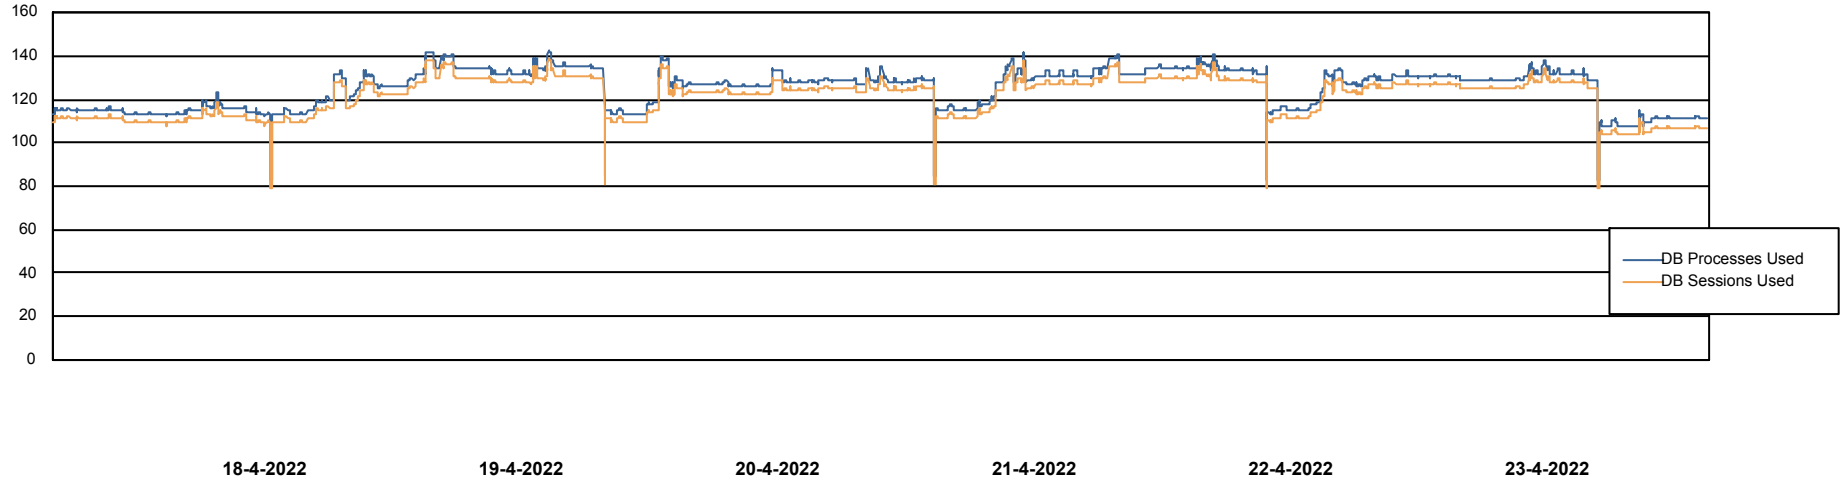

Harddisk Usage DFD_PRD_ORACLE1

	Free disk space on C: (%)	Total disk space on C: (Gb)	Used disk space on C: (Gb)	Free disk space on D: (%)	Total disk space on D: (Gb)	Used disk space on D: (Gb)	Free disk space on E: (%)	Total disk space on E: (Gb)	Used disk space on E: (Gb)	Free disk space on F: (%)
23-4-2022	26	78	58	75	479	119	18	550	453	66
22-4-2022	26	78	58	75	479	119	18	550	453	66
21-4-2022	26	78	58	75	479	119	18	550	453	66
20-4-2022	26	78	58	75	479	119	18	550	453	66
19-4-2022	26	78	58	75	479	119	18	550	453	66
18-4-2022	26	78	58	75	479	119	18	550	453	66
17-4-2022	26	78	58	75	479	119	18	550	453	66

Weekly SLA Customer Report

Customer DFD_Production
Database ID 39

Database Performance DFDDB_Production

DATABASE SIZE DFDDB_Production

Database growth over last month

Weekly SLA Customer Report

Customer DFD_Production
Database ID 39