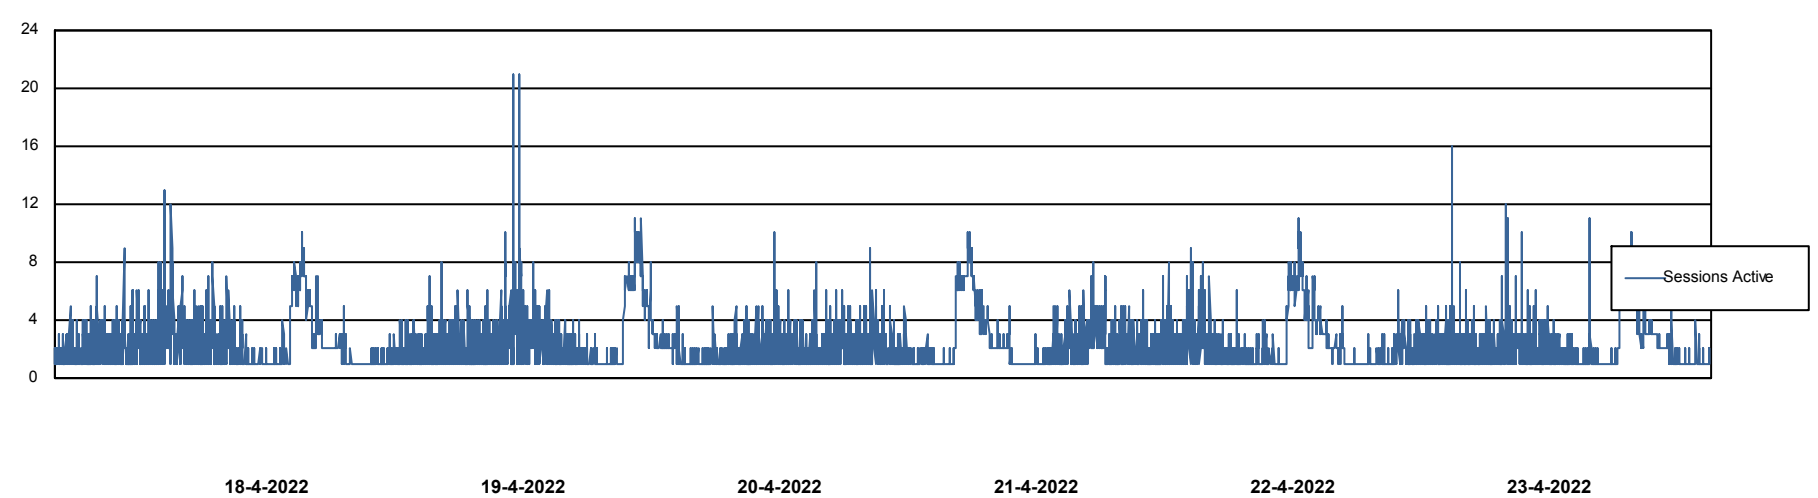

Database Performance CUS_ProdDB_Primary