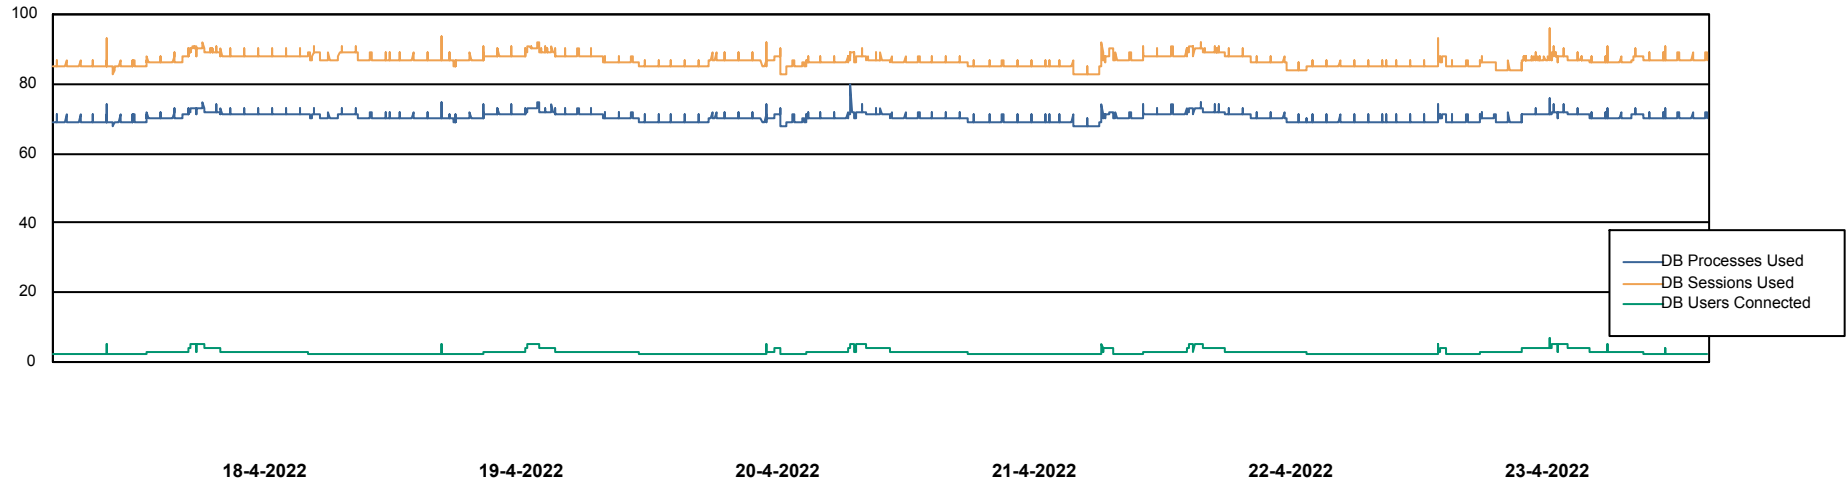

Database Performance AUJ Prod. BI DB (PABSBI1 server)