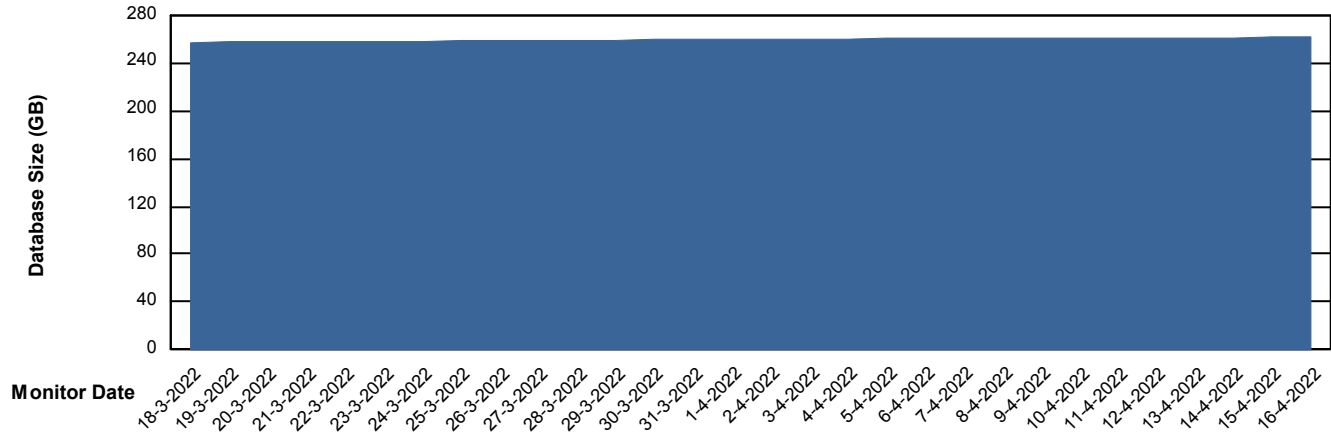

DB Processes Max 300

Weekly SLA Customer Report

Customer NOA_Production
 Database ID 116

DATABASE SIZE NOA_PRD_NovoABS01_DB

Database growth over last month

Database Tablespace NOA_PRD_NovoABS01_DB

Date	Tablespace Name	Filesize (Gb)	Usedsize (Gb)	Percentage free
16-4-2022	ABSDATA	148	109	26
	INDX	184	149	19
15-4-2022	ABSDATA	148	109	26
	INDX	184	149	19
14-4-2022	ABSDATA	148	109	26
	INDX	184	149	19
13-4-2022	ABSDATA	148	109	26
	INDX	184	149	19
12-4-2022	ABSDATA	148	109	26
	INDX	184	149	19
11-4-2022	ABSDATA	148	109	26
	INDX	184	149	19
10-4-2022	ABSDATA	148	109	27
	INDX	184	149	19