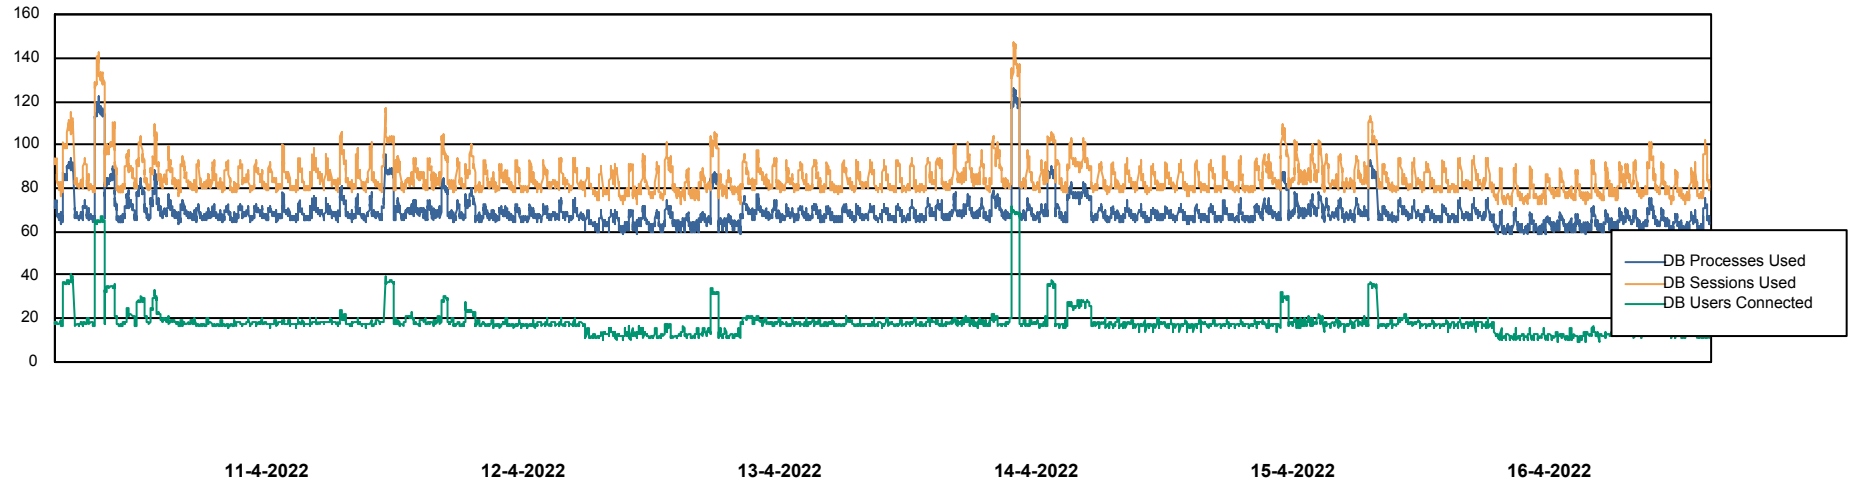

Database Performance NIXDB_BI