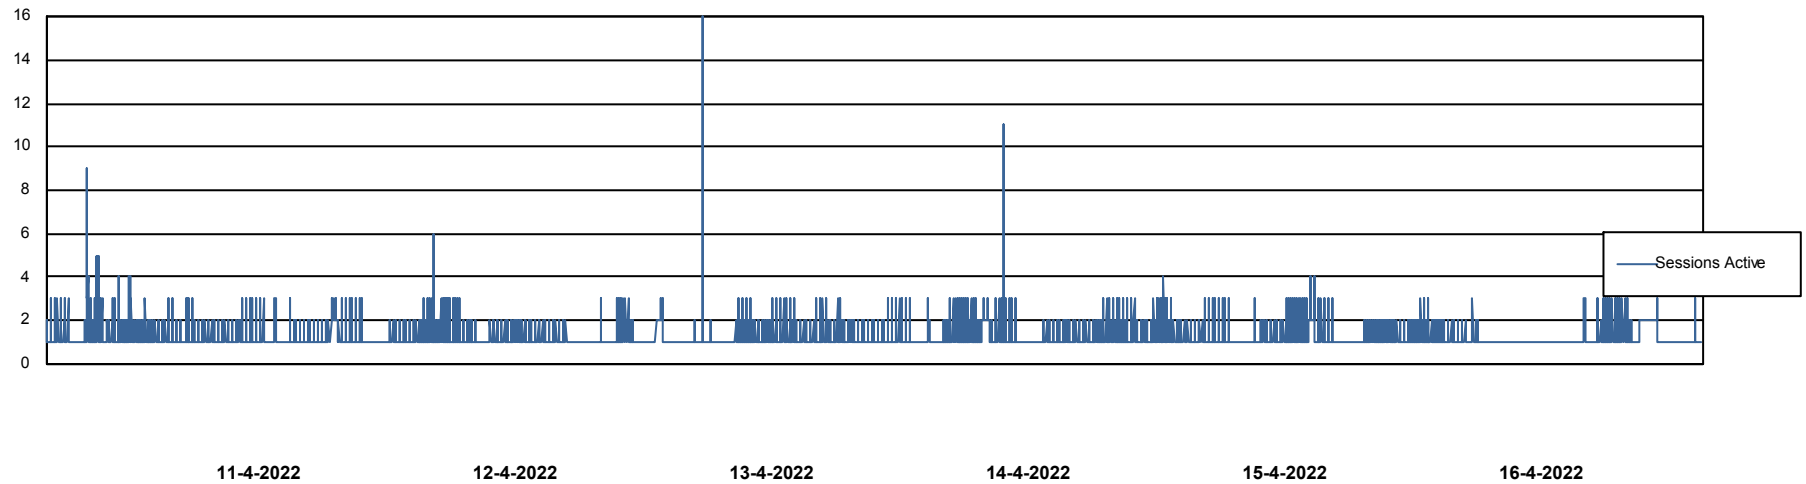

Database Performance NIXDB_BI