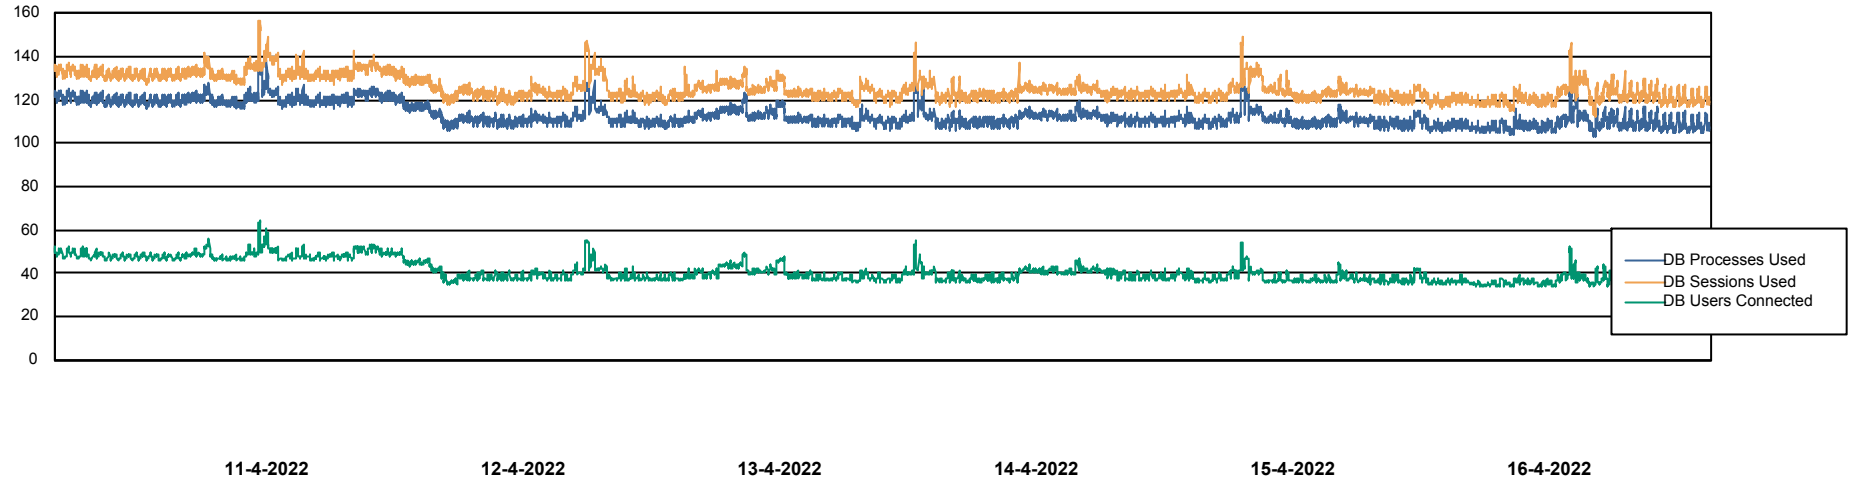

Database Performance LTS_PROD_CLSABSBI01_BI