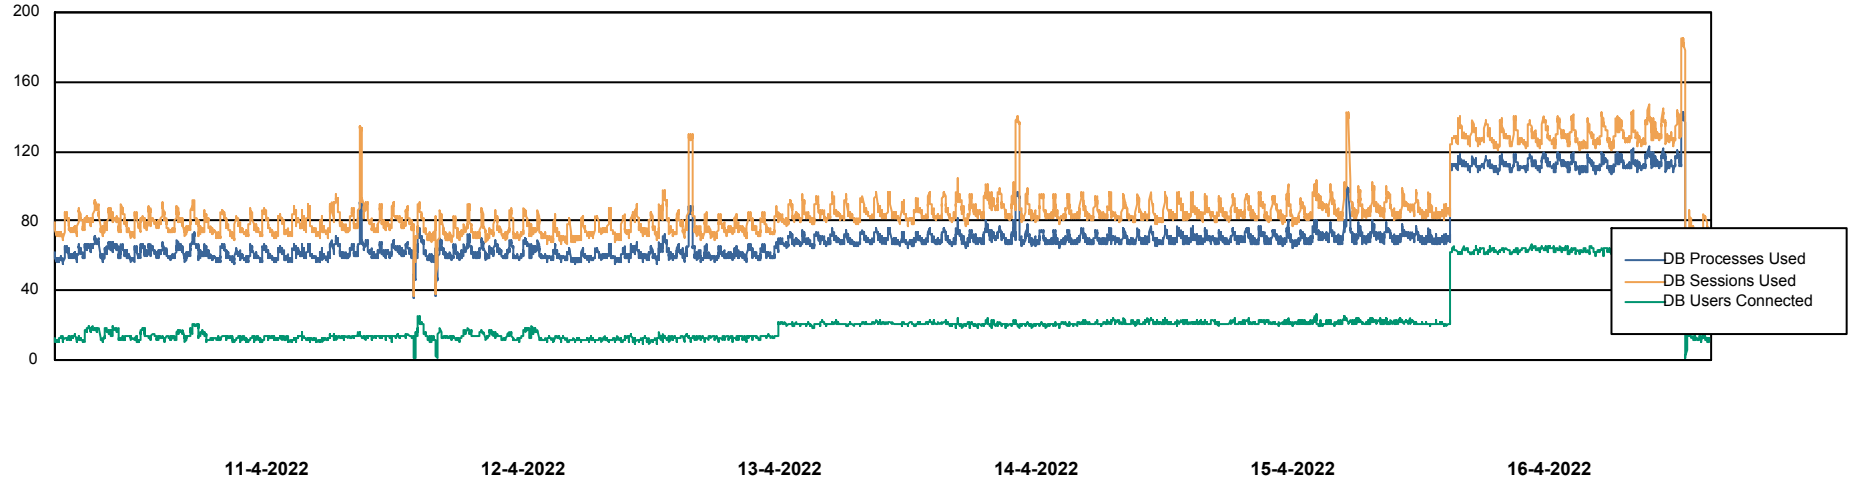

Database Performance HUE_PRD_S-ORABI_DB