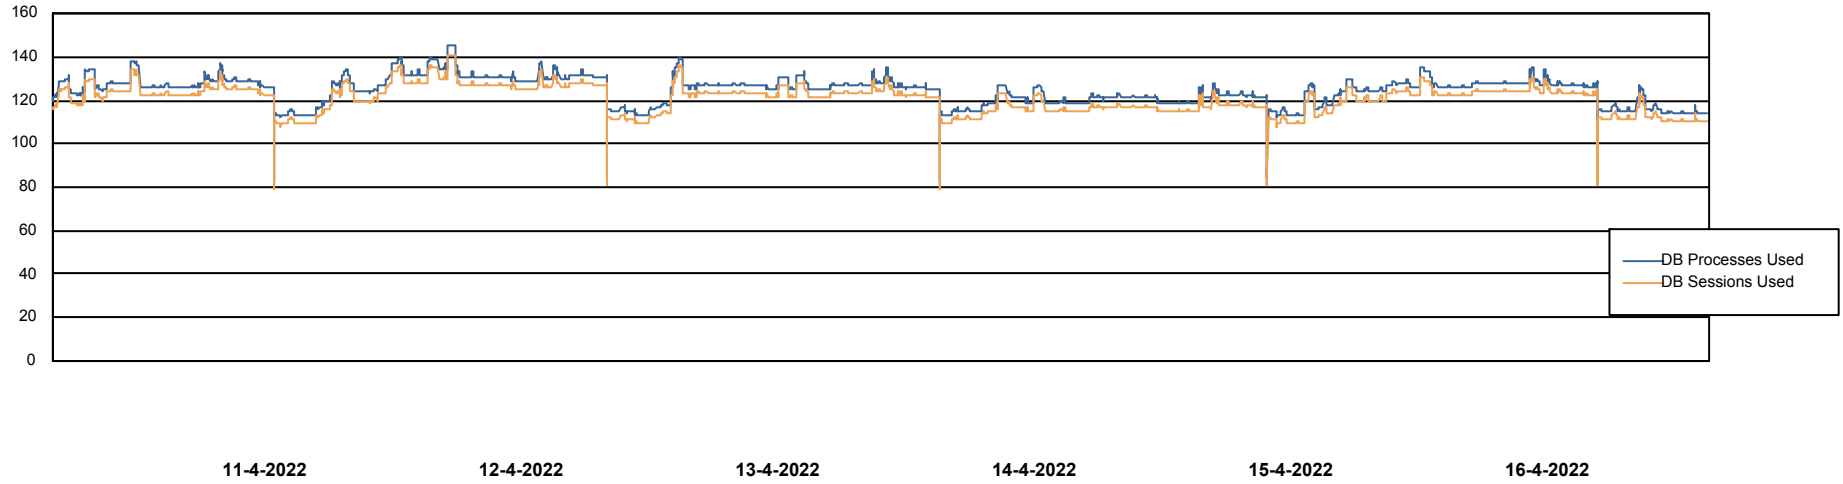

Harddisk Usage DFD_PRD_ORACLE1

	Free disk space on C: (%)	Total disk space on C: (Gb)	Used disk space on C: (Gb)	Free disk space on D: (%)	Total disk space on D: (Gb)	Used disk space on D: (Gb)	Free disk space on E: (%)	Total disk space on E: (Gb)	Used disk space on E: (Gb)	Free disk space on F: (%)
16-4-2022	26	78	58	75	479	119	18	550	452	66
15-4-2022	26	78	58	75	479	119	18	550	453	66
14-4-2022	26	78	58	75	479	119	18	550	453	66
13-4-2022	26	78	58	75	479	119	18	550	453	66
12-4-2022	26	78	58	75	479	119	18	550	453	66
11-4-2022	26	78	58	75	479	119	18	550	453	66
10-4-2022	26	78	58	75	479	119	18	550	453	66

Weekly SLA Customer Report

Customer DFD_Production
Database ID 39

Database Performance DFDDB_Production

DB Processes Max 4
DB Sessions Max 600

Weekly SLA Customer Report

Customer DFD_Production
 Database ID 39