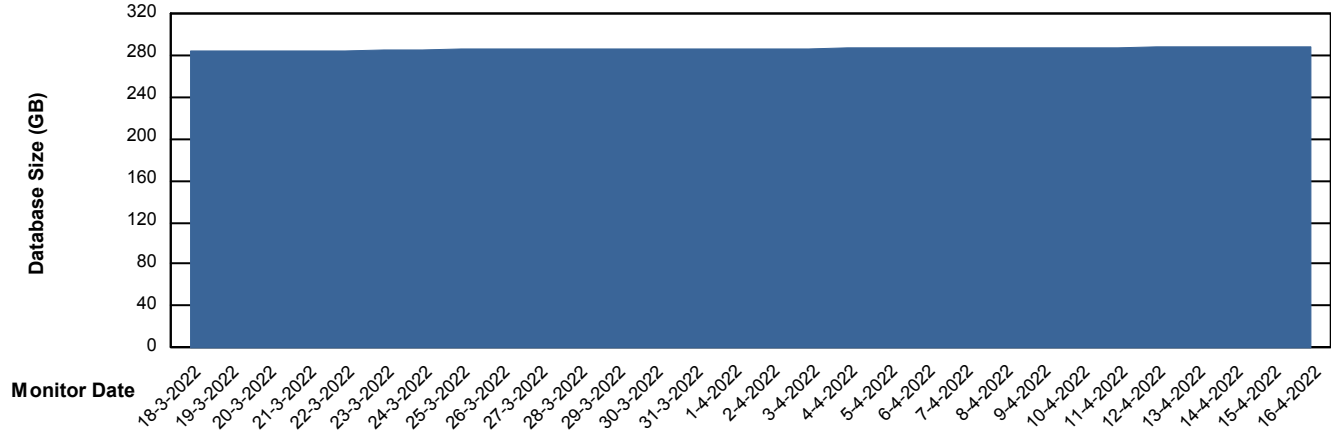

DATABASE SIZE CLODB_PRD_CLO-ORA01

Database growth over last month