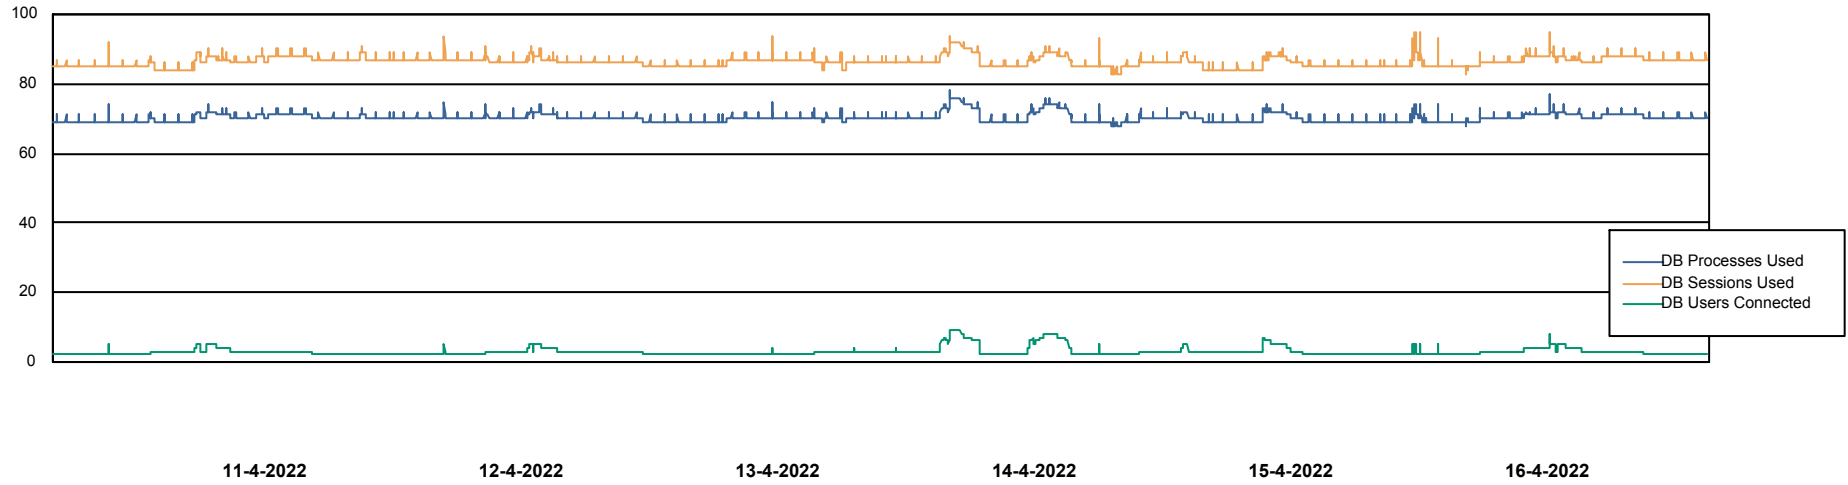

Database Performance AUJ Prod. BI DB (PABSBI1 server)