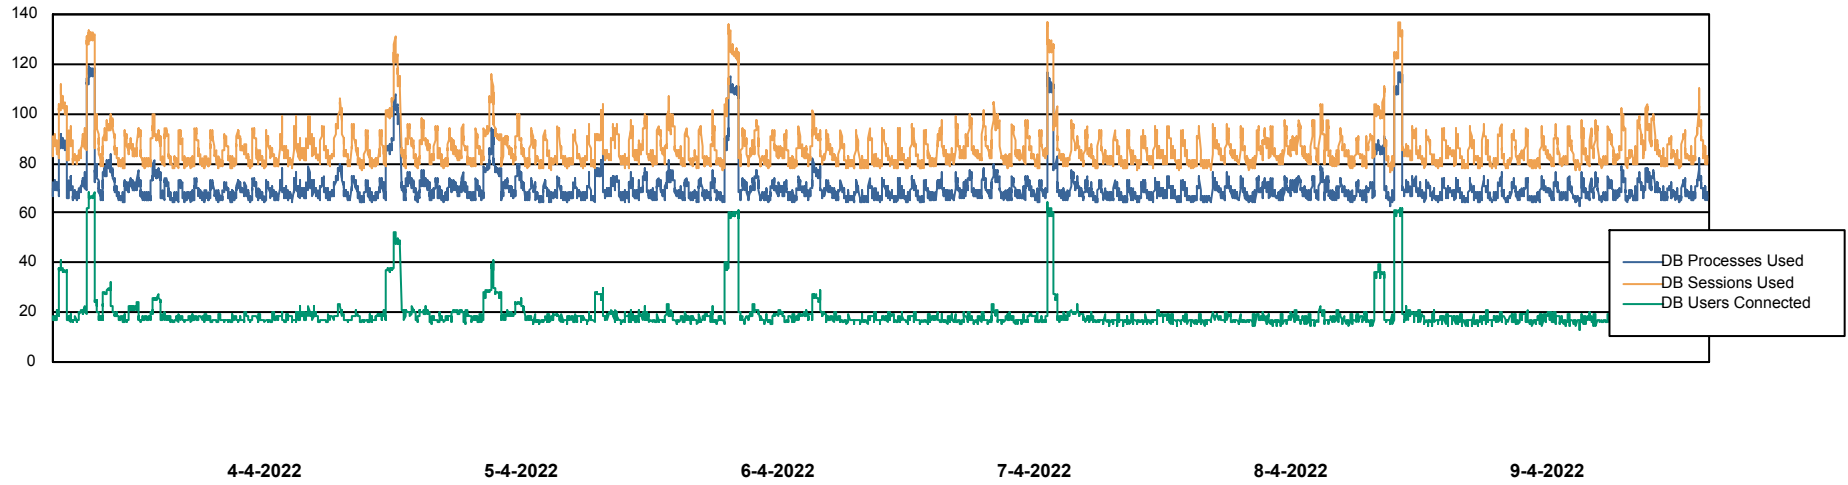

Database Performance NIXDB_BI