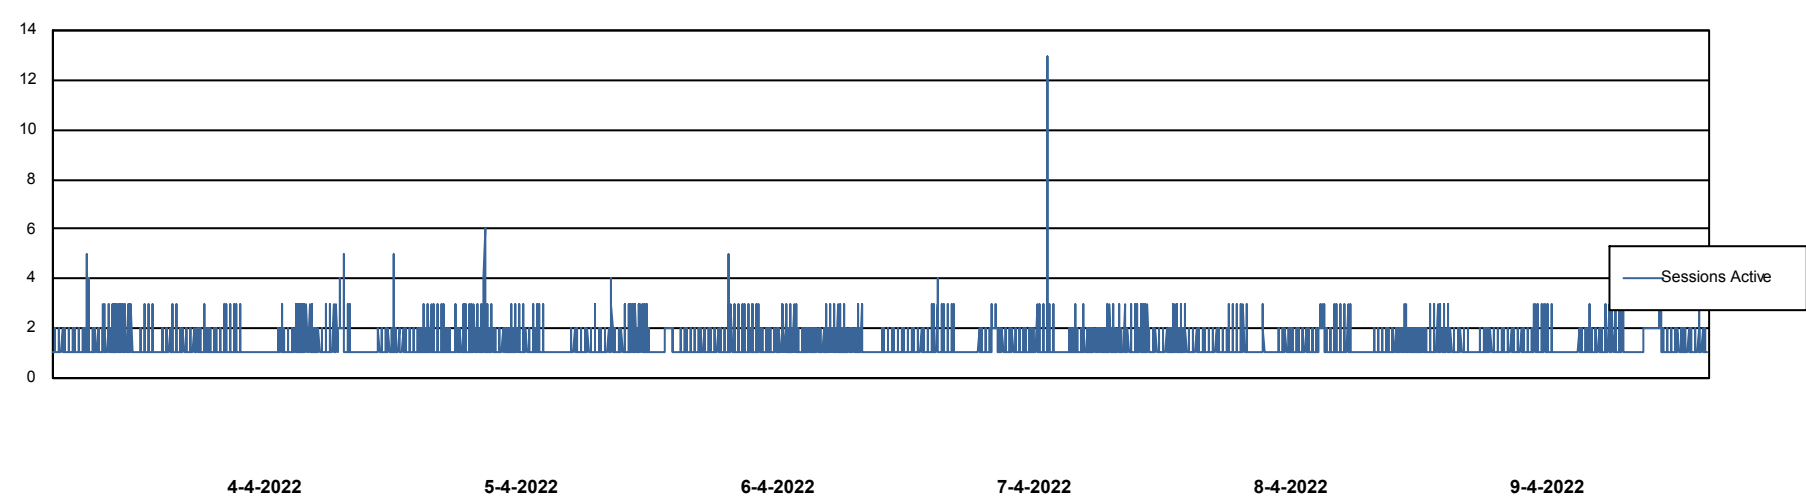

Harddisk Usage NIX_PRD_ORCDB2

	Free disk space on C: (%)	Total disk space on C: (Gb)	Used disk space on C: (Gb)	Free disk space on D: (%)	Total disk space on D: (Gb)	Used disk space on D: (Gb)	Free disk space on E: (%)	Total disk space on E: (Gb)	Used disk space on E: (Gb)	Free disk space on F: (%)
9-4-2022	89	574	61	47	488	260	64	684	249	88
8-4-2022	89	574	61	47	488	260	64	684	249	88
7-4-2022	89	574	61	47	488	260	64	684	248	88
6-4-2022	89	574	61	47	488	260	64	684	248	88
5-4-2022	89	574	61	47	488	260	64	684	248	88
4-4-2022	89	574	60	47	488	260	64	684	248	88
3-4-2022	89	574	61	47	488	260	64	684	248	88

Weekly SLA Customer Report

Customer NIX_Production
Database ID 51

Database Performance NIXDB_BI

Weekly SLA Customer Report

Customer NIX_Production
Database ID 51

Database Performance NIXDB_Production

Weekly SLA Customer Report