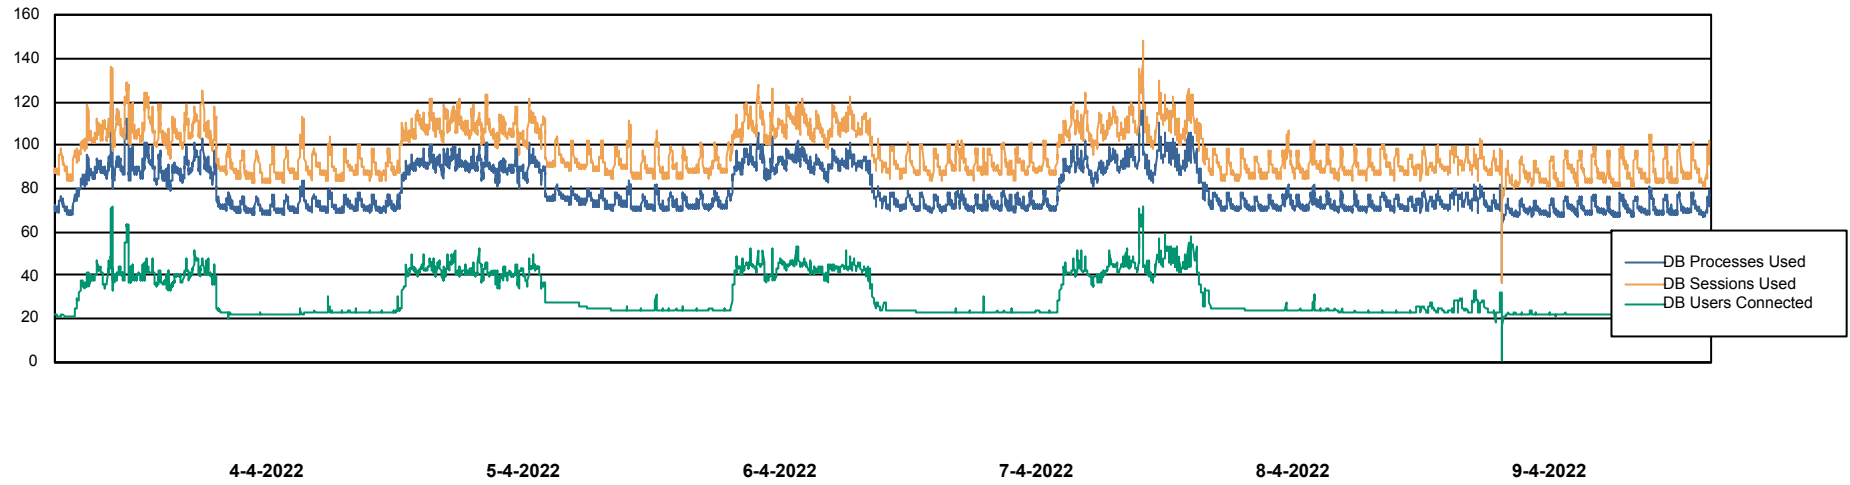

Database Performance HUE_PRD_S-ORAPROD_DB