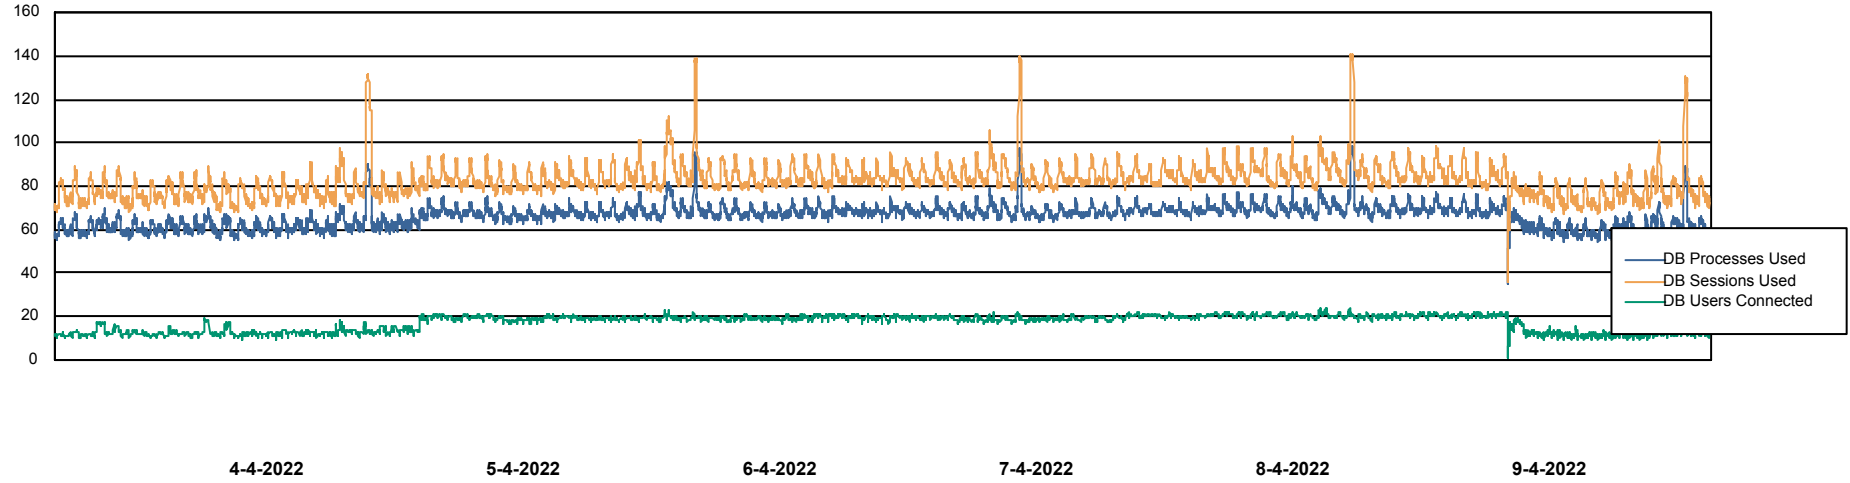

Database Performance HUE_PRD_S-ORABI_DB