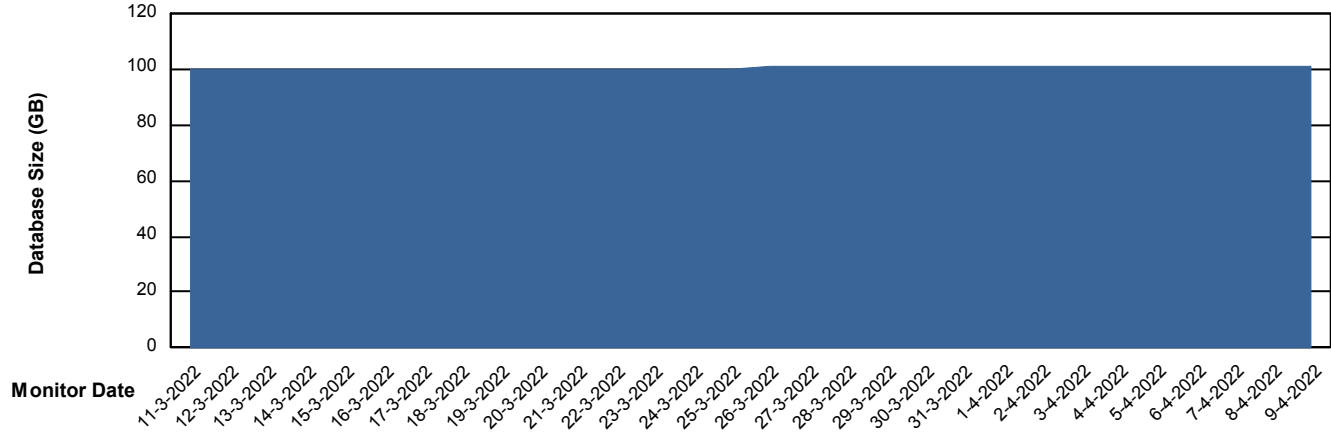

DB Processes Max 1,000

Weekly SLA Customer Report

Customer EUT_Production
Database ID 114

DATABASE SIZE EUT_EUP_PRD_URVINA22T_DB

Database growth over last month

DATABASE SIZE EUT_URM_PRD_URVINA26_DB

Database growth over last month

Weekly SLA Customer Report

Customer EUT_Production
Database ID 114

Database Tablespace EUT_EUP_PRD_URVINA22T_DB

Date	Tablespace Name	Filesize (Gb)	Usedsize (Gb)	Percentage free
9-4-2022	ABSDATA	100	74	26
	INDX	20	15	24
8-4-2022	ABSDATA	100	74	26
	INDX	20	15	24
7-4-2022	ABSDATA	100	73	27
	INDX	20	15	24
6-4-2022	ABSDATA	100	73	27
	INDX	20	15	24
5-4-2022	ABSDATA	100	73	27
	INDX	20	15	24
4-4-2022	ABSDATA	100	73	27
	INDX	20	15	24
3-4-2022	ABSDATA	100	73	27
	INDX	20	15	24