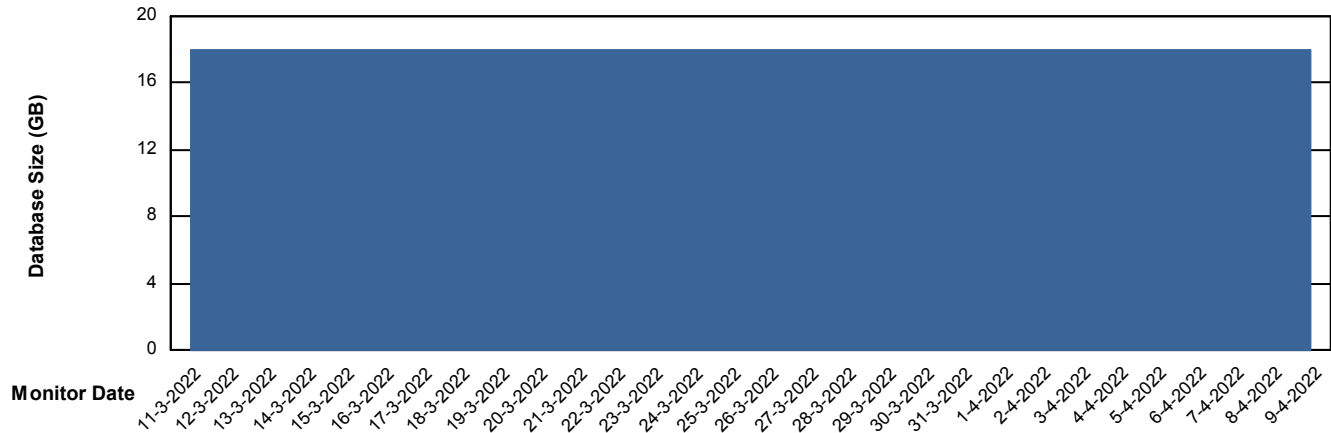

DB Processes Max 1,000

Weekly SLA Customer Report

Customer EUT_Production
Database ID 114

DATABASE SIZE EUT_EUP_PRD_URVINA22T_DB

Database growth over last month

DATABASE SIZE EUT_URM_PRD_URVINA26_DB

Database growth over last month

Weekly SLA Customer Report

Customer EUT_Production
Database ID 114

Database Tablespace EUT_EUP_PRD_URVINA22T_DB

Date	Tablespace Name	Filesize (Gb)	Usedsize (Gb)	Percentage free
9-4-2022	ABSDATA	100	74	26
	INDX	20	15	24
8-4-2022	ABSDATA	100	74	26
	INDX	20	15	24
7-4-2022	ABSDATA	100	73	27
	INDX	20	15	24
6-4-2022	ABSDATA	100	73	27
	INDX	20	15	24
5-4-2022	ABSDATA	100	73	27
	INDX	20	15	24
4-4-2022	ABSDATA	100	73	27
	INDX	20	15	24
3-4-2022	ABSDATA	100	73	27
	INDX	20	15	24