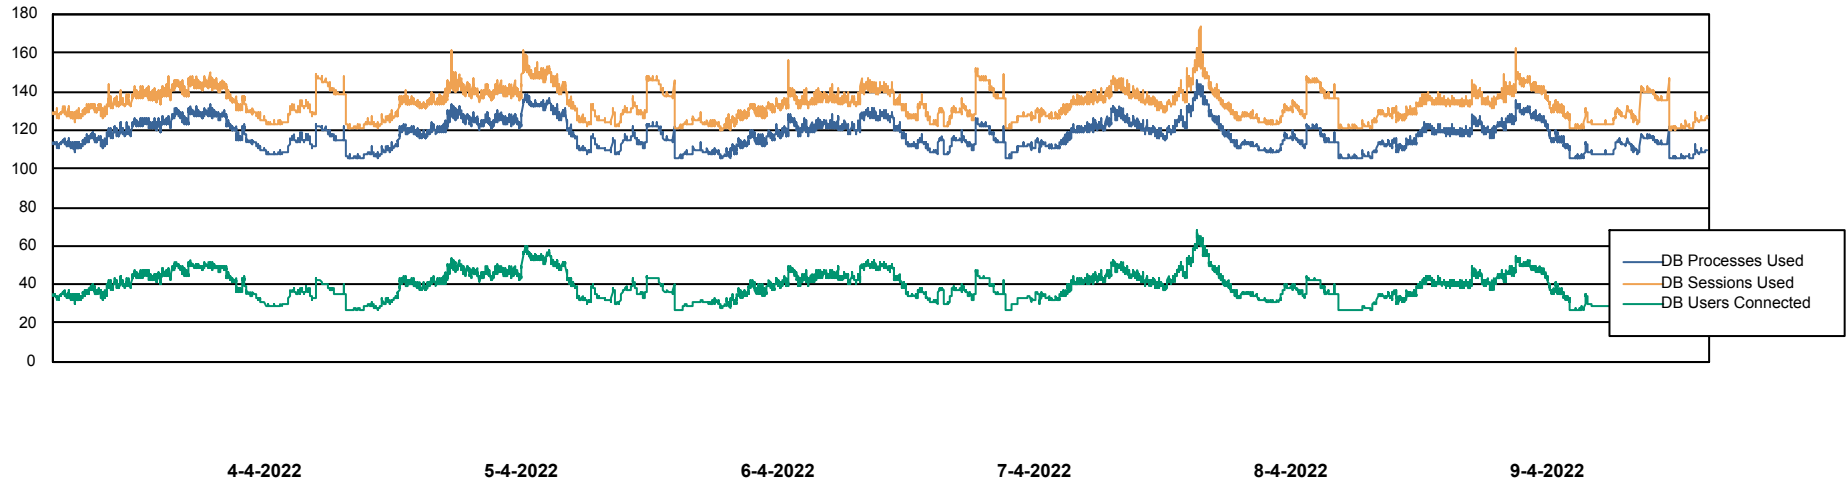

Database Performance CUS_ProdDB_Primary