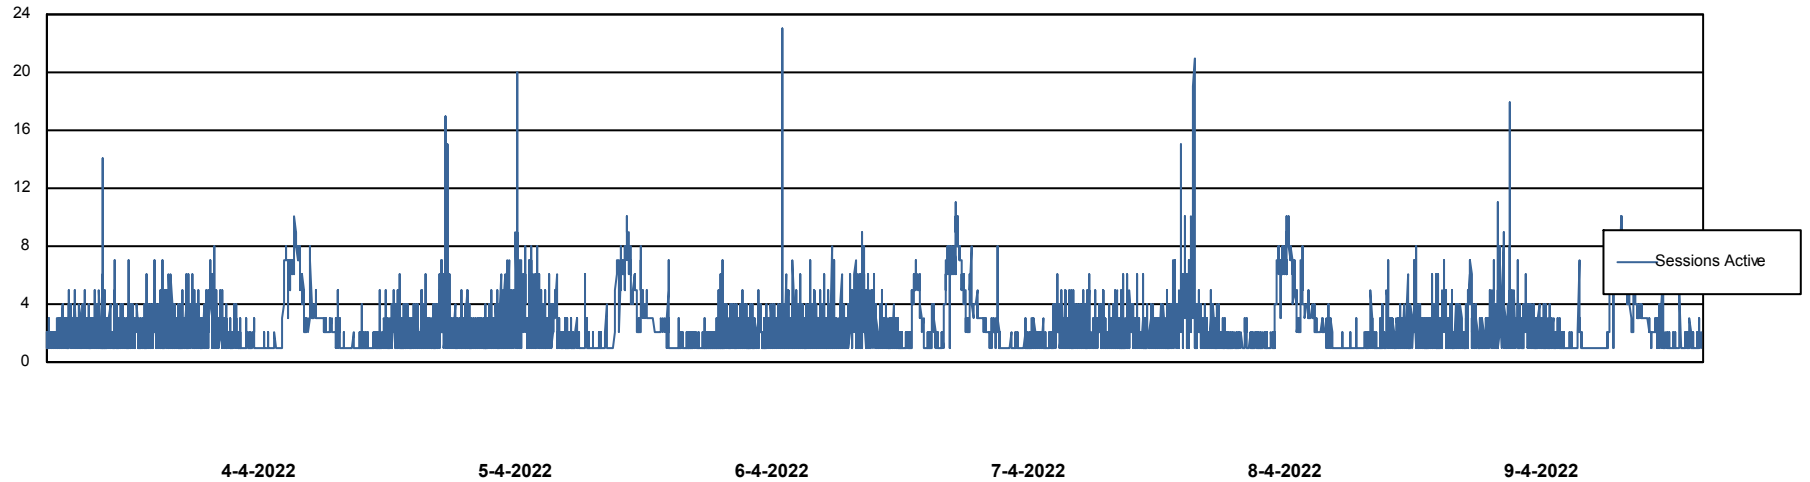

Database Performance CUS_ProdDB_Primary