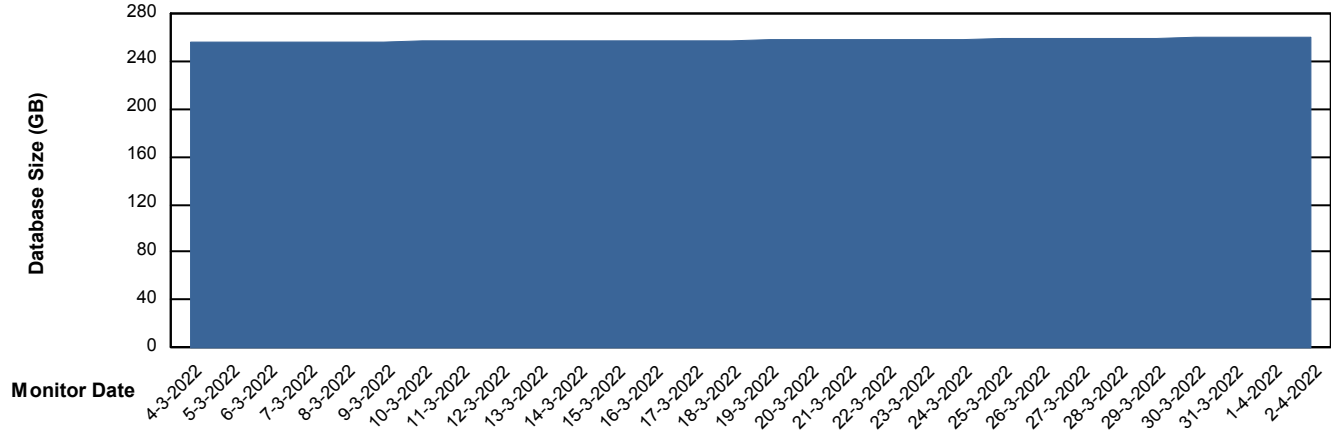

DB Processes Max 300

Weekly SLA Customer Report

Customer NOA_Production
 Database ID 116

DATABASE SIZE NOA_PRD_NovoABS01_DB

Database growth over last month

Database Tablespace NOA_PRD_NovoABS01_DB

Date	Tablespace Name	Filesize (Gb)	Usedsize (Gb)	Percentage free
2-4-2022	ABSDATA	148	108	27
	INDX	184	148	19
1-4-2022	ABSDATA	148	108	27
	INDX	184	148	19
31-3-2022	ABSDATA	148	108	27
	INDX	184	148	19
30-3-2022	ABSDATA	148	108	27
	INDX	184	148	20
29-3-2022	ABSDATA	148	108	27
	INDX	184	148	20
28-3-2022	ABSDATA	148	108	27
	INDX	184	148	20
27-3-2022	ABSDATA	148	108	27
	INDX	184	147	20