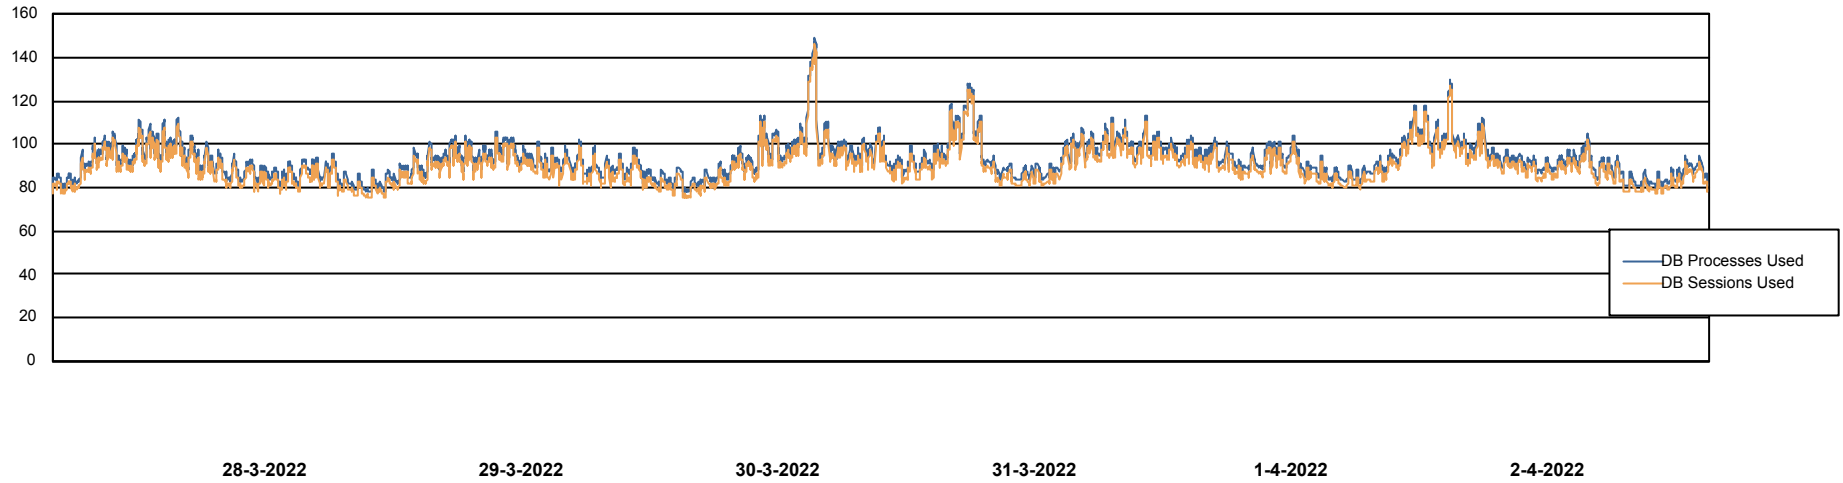

Database Performance NOA_PRD_NovoABS01_DB

DB Processes Max 300