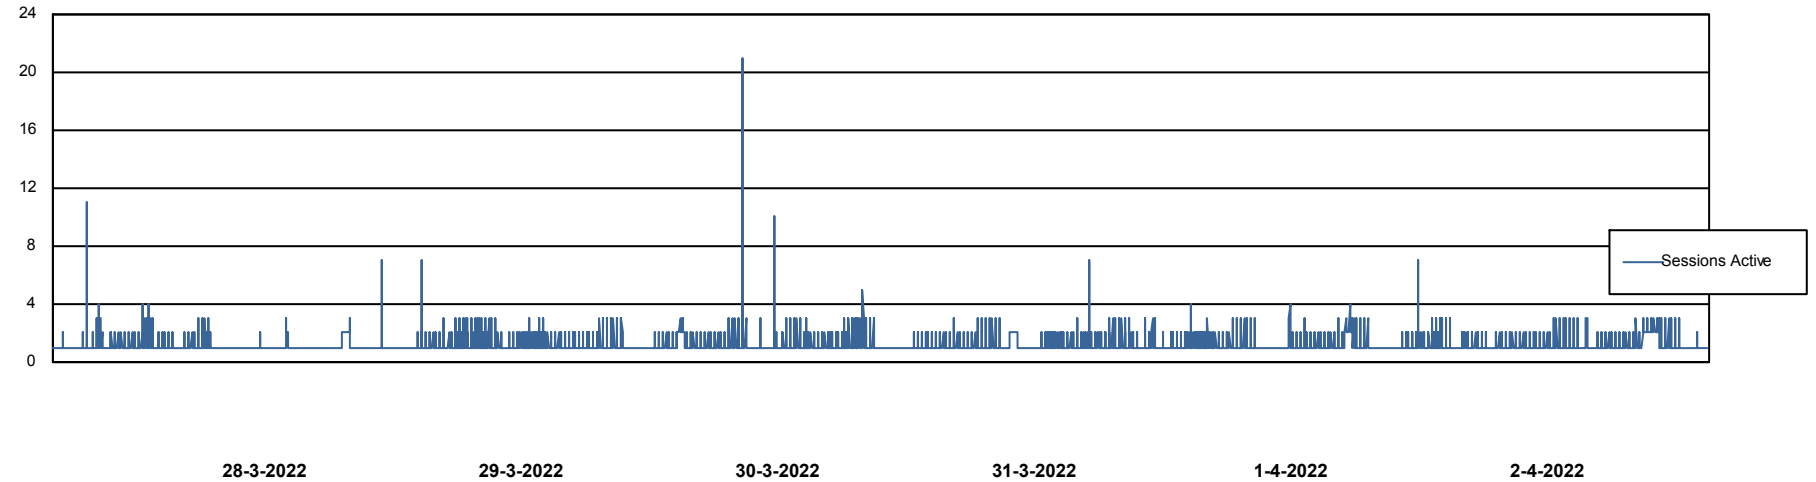

Database Performance NIXDB_BI