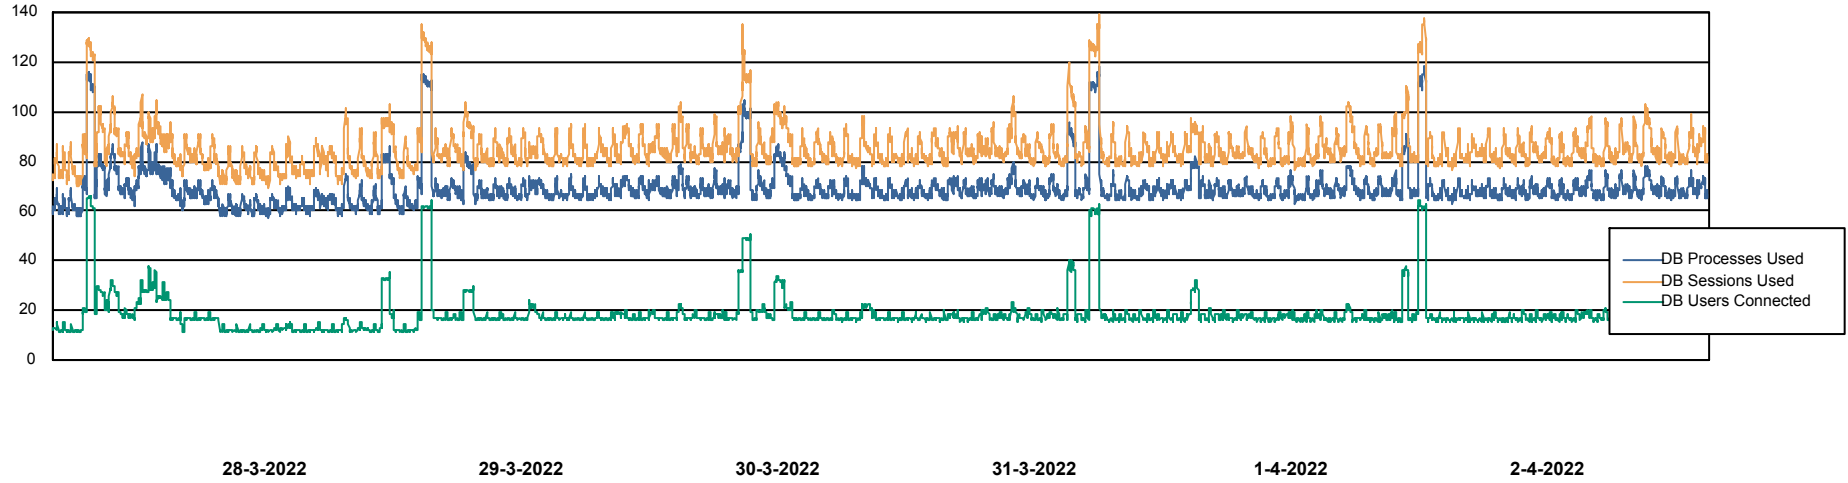

Database Performance NIXDB_BI