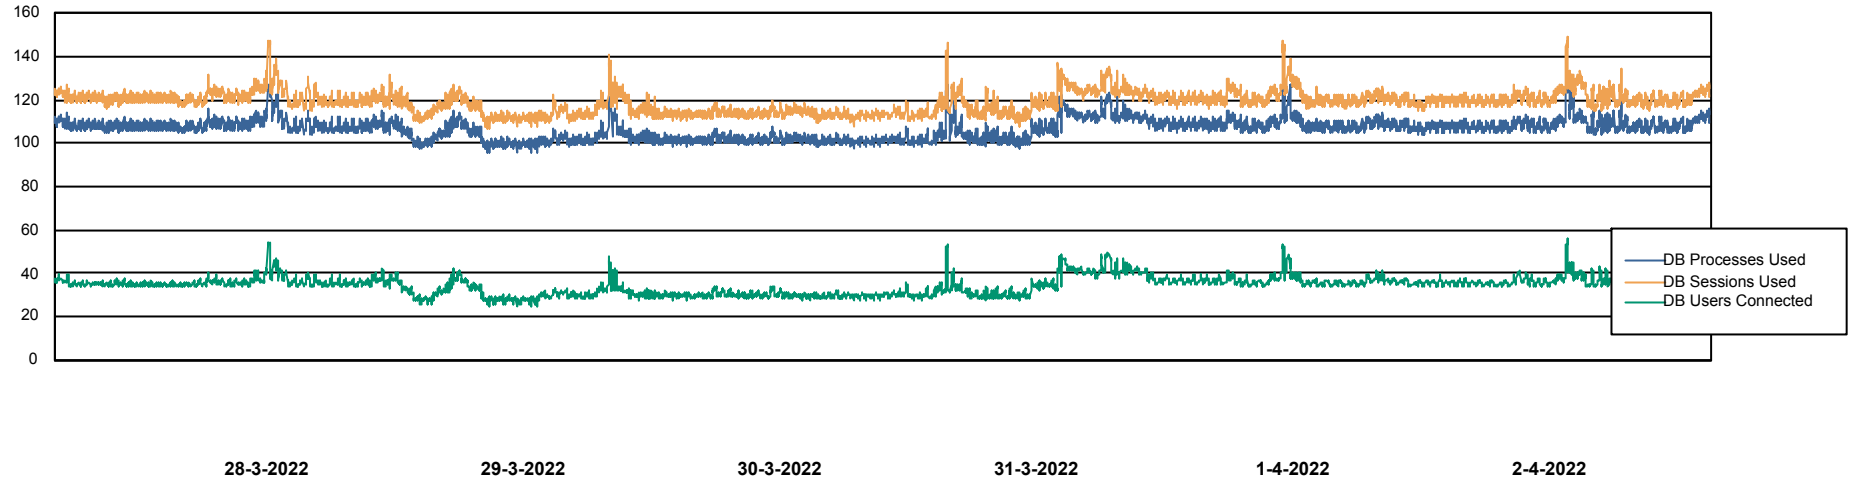

Database Performance LTS_PROD_CLSABSBI01_BI