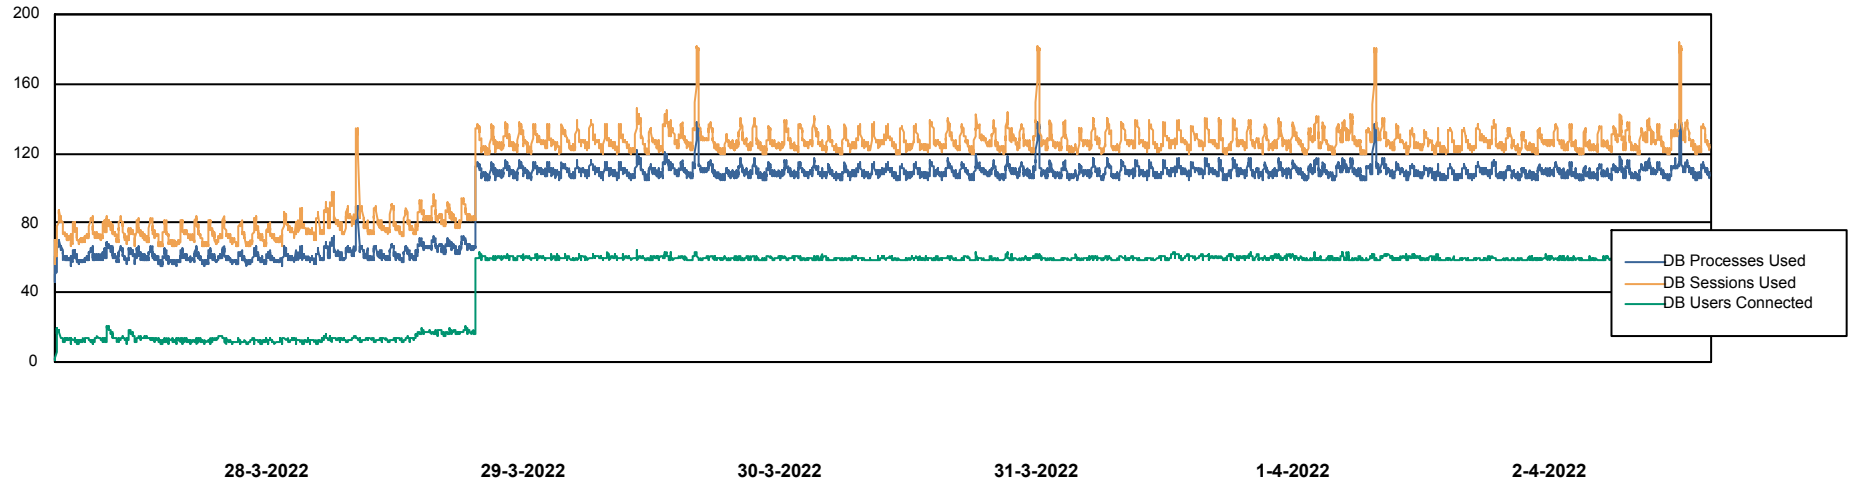

Database Performance HUE_PRD_S-ORABI_DB