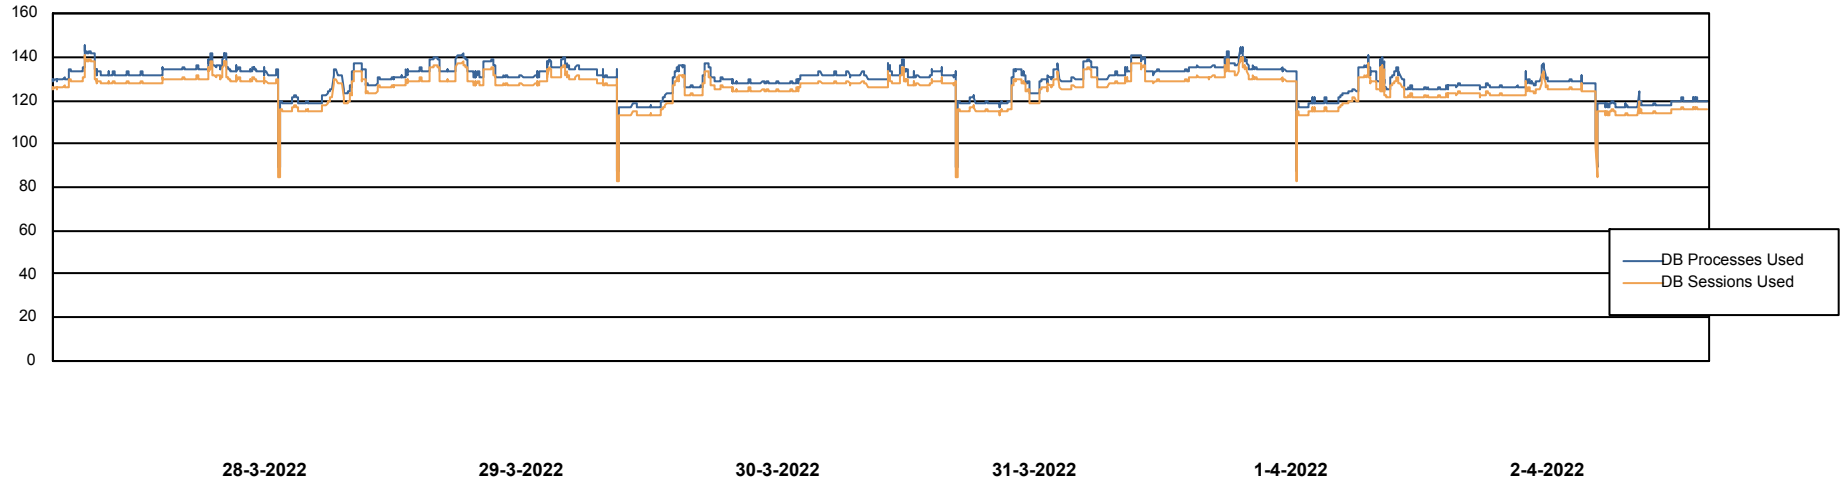

Harddisk Usage DFD_PRD_ORACLE1

	Free disk space on C: (%)	Total disk space on C: (Gb)	Used disk space on C: (Gb)	Free disk space on D: (%)	Total disk space on D: (Gb)	Used disk space on D: (Gb)	Free disk space on E: (%)	Total disk space on E: (Gb)	Used disk space on E: (Gb)	Free disk space on F: (%)
2-4-2022	26	78	58	75	479	119	18	550	451	66
1-4-2022	26	78	58	75	479	119	18	550	451	66
31-3-2022	26	78	58	75	479	119	18	550	451	66
30-3-2022	26	78	58	75	479	119	18	550	451	66
29-3-2022	26	78	58	75	479	119	18	550	451	66
28-3-2022	26	78	58	75	479	119	18	550	451	66
27-3-2022	26	78	58	75	479	119	18	550	451	66

Weekly SLA Customer Report

Customer DFD_Production
Database ID 39

Database Performance DFDDDB_Production

DB Processes Max 600
DB Sessions Max 4

Weekly SLA Customer Report

Customer DFD_Production
 Database ID 39