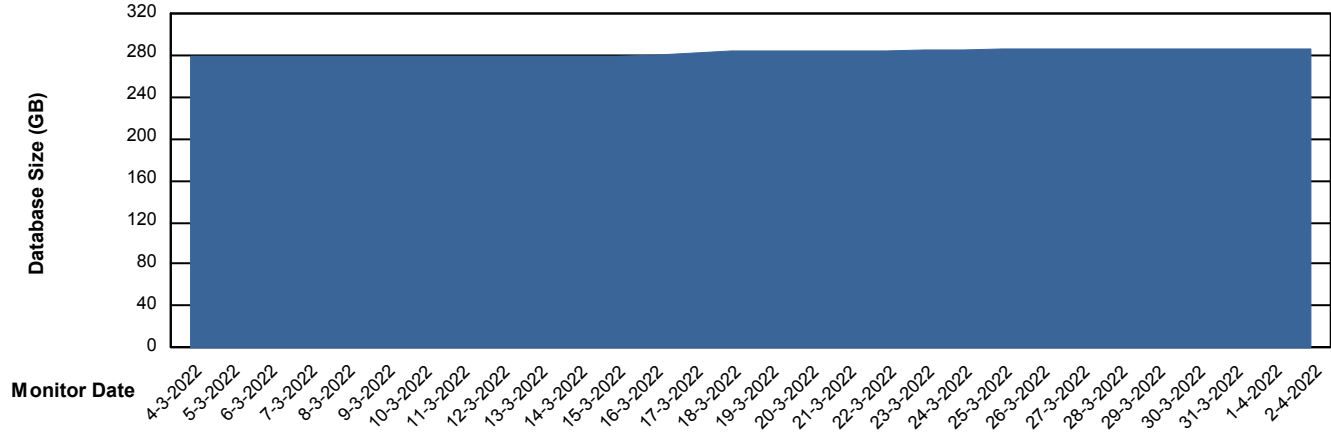

DATABASE SIZE CLODB_PRD_CLO-ORA01

Database growth over last month