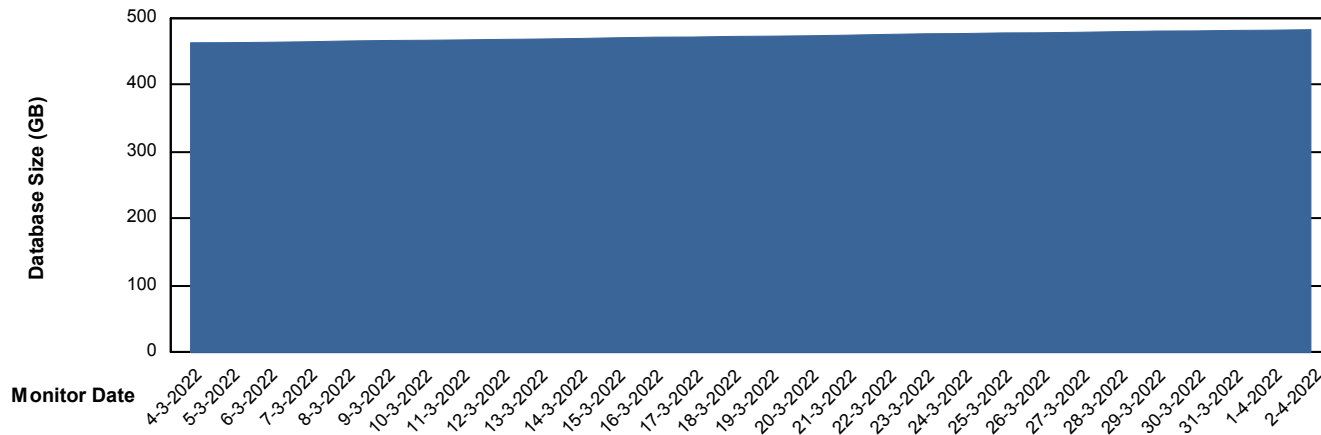

Customer BGG_Production
Database ID 58

Database Performance BGGDB_Standby

Weekly SLA Customer Report

Customer BGG_Production
Database ID 58

DATABASE SIZE BGGDB_BI

Database growth over last month

DATABASE SIZE BGGDB_Production

Database growth over last month

Weekly SLA Customer Report

Customer BGG_Production
 Database ID 58

Database Tablespace BGGDB_BI

Date	Tablespace Name	Filesize (Gb)	Usedsize (Gb)	Percentage free
2-4-2022	ABSDATA	151	129	15
	INDX	192	158	18
1-4-2022	ABSDATA	151	129	15
	INDX	192	158	18
31-3-2022	ABSDATA	151	129	15
	INDX	192	158	18
30-3-2022	ABSDATA	151	129	15
	INDX	192	158	18
29-3-2022	ABSDATA	151	129	15
	INDX	192	158	18
28-3-2022	ABSDATA	151	128	15
	INDX	192	158	18
27-3-2022	ABSDATA	151	128	15
	INDX	192	157	18