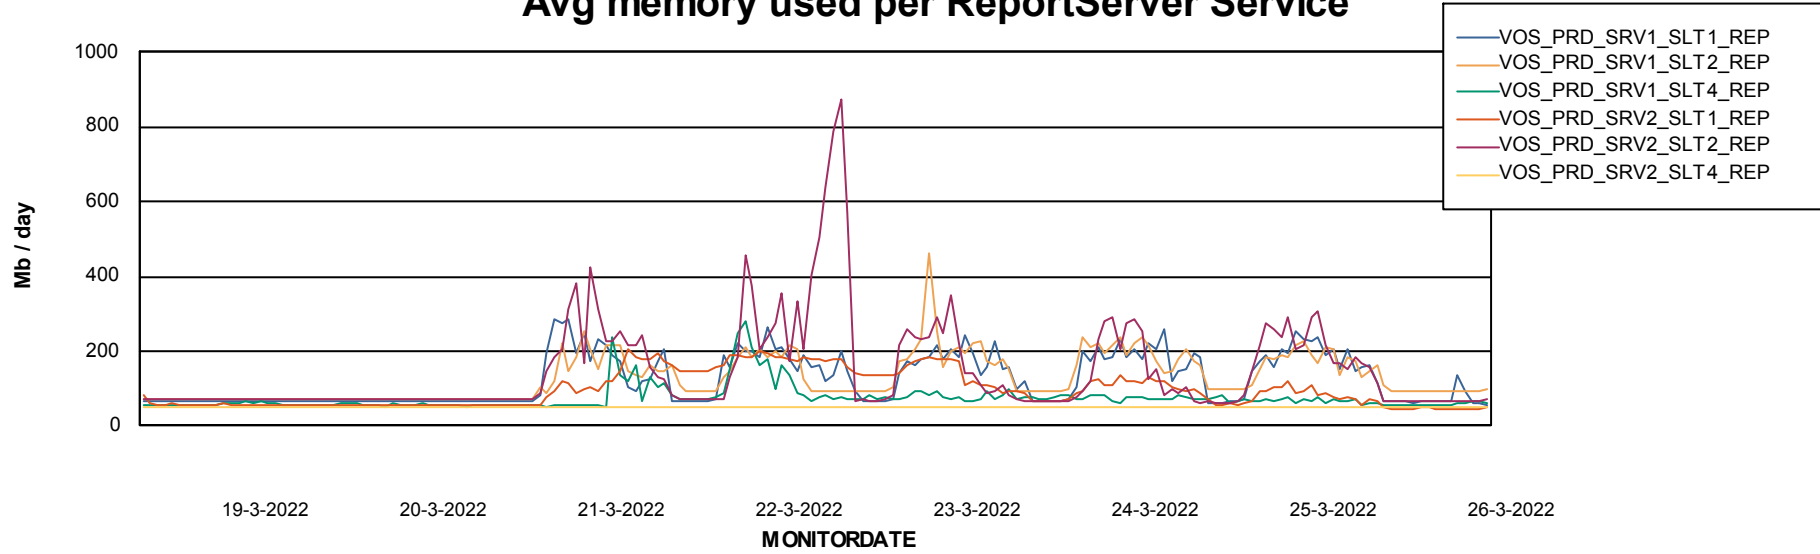

Avg users per day per ABS server

Weekly SLA Customer Report

Customer VOS_Production
Database ID 68

ABSSolute Application ReportServer Services

Avg memory used per ReportServer Service

Weekly SLA Customer Report

Customer VOS_Production
Database ID 68

ABSolute Web Component Services

Avg memory used per ABS Web component

Weekly SLA Customer Report

Customer VOS_Production
Database ID 68

Disaster per ABS component

- VOS_PRD_SRV1_SLT1_APP
- VOS_PRD_SRV1_SLT1_REP
- VOS_PRD_SRV1_SLT2_APP
- VOS_PRD_SRV1_SLT2_REP
- VOS_PRD_SRV1_SLT4_APP
- VOS_PRD_SRV1_SLT4_REP
- VOS_PRD_SRV2_SLT1_APP
- VOS_PRD_SRV2_SLT1_REP
- VOS_PRD_SRV2_SLT2_APP
- VOS_PRD_SRV2_SLT2_REP
- VOS_PRD_SRV2_SLT4_APP
- VOS_PRD_SRV2_SLT4_REP
- VOS_PRD_WEB_SRV1_GWS
- VOS_PRD_WEB_SRV1_W4M
- VOS_PRD_WEB_SRV1_WP2
- VOS_PRD_WEB_SRV1_WS2
- VOS_PRD_WEB_SRV2_GWS
- VOS_PRD_WEB_SRV2_W4M
- VOS_PRD_WEB_SRV2_WP2
- VOS_PRD_WEB_SRV2_WS2