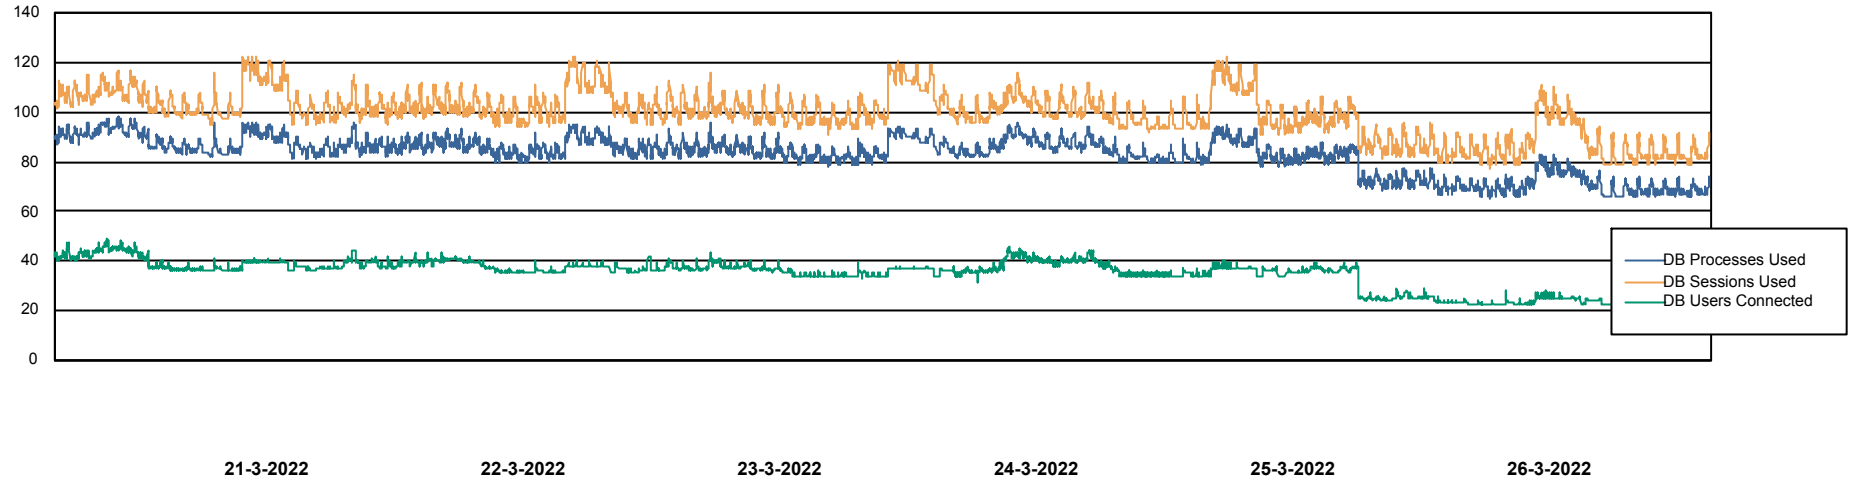

Weekly SLA Customer Report

Customer VEN_Production
Database ID 35

Harddisk Usage VEN_PRD_VENABS08_BI

	Free disk space on C: (%)	Total disk space on C: (Gb)	Used disk space on C: (Gb)	Free disk space on D: (%)	Total disk space on D: (Gb)	Used disk space on D: (Gb)
26-3-2022	43	102	58	27	601	440
25-3-2022	43	102	58	27	601	440
24-3-2022	43	102	58	27	601	440
23-3-2022	43	102	58	27	601	440
22-3-2022	43	102	58	27	601	440
21-3-2022	43	102	58	27	601	440
20-3-2022	43	102	58	27	601	440

Weekly SLA Customer Report

Customer VEN_Production
Database ID 35

Database Performance VENDB_Production

Weekly SLA Customer Report

Customer VEN_Production
Database ID 35

Database Performance VENDB_Standby

DB Processes Max 300