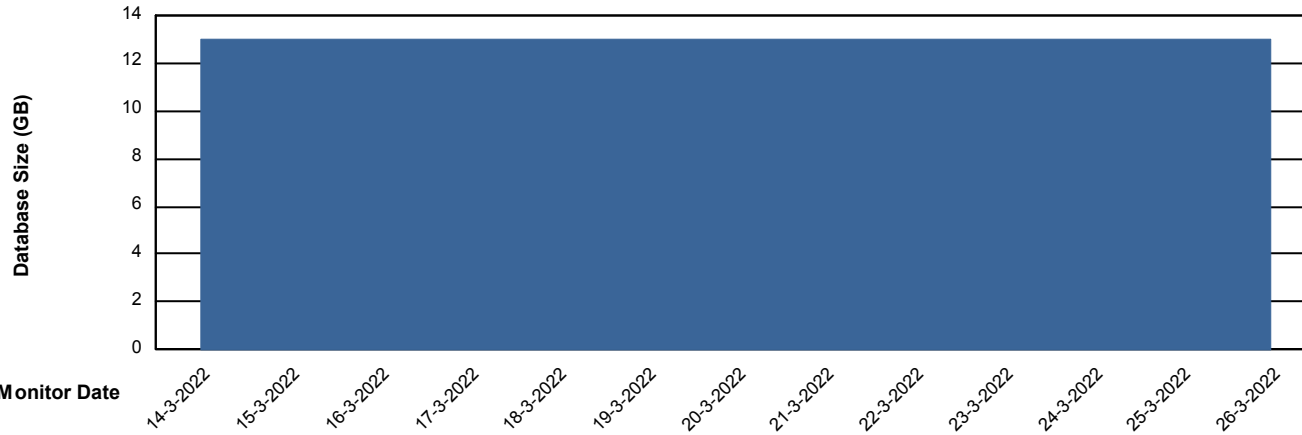

DB Processes Max 500

Weekly SLA Customer Report

Customer SPI_Production
 Database ID 49

DATABASE SIZE SPIDB_Production

Database growth over last month

Database Tablespace SPIDB_Production

Date	Tablespace Name	Filesize (Gb)	Usedsize (Gb)	Percentage free
26-3-2022	ABSDATA	5	2	52
	INDX	8	4	51
25-3-2022	ABSDATA	5	2	52
	INDX	8	4	51
24-3-2022	ABSDATA	5	2	52
	INDX	8	4	51
23-3-2022	ABSDATA	5	2	52
	INDX	8	4	51
22-3-2022	ABSDATA	5	2	52
	INDX	8	4	51
21-3-2022	ABSDATA	5	2	52
	INDX	8	4	51
20-3-2022	ABSDATA	5	2	52
	INDX	8	4	51