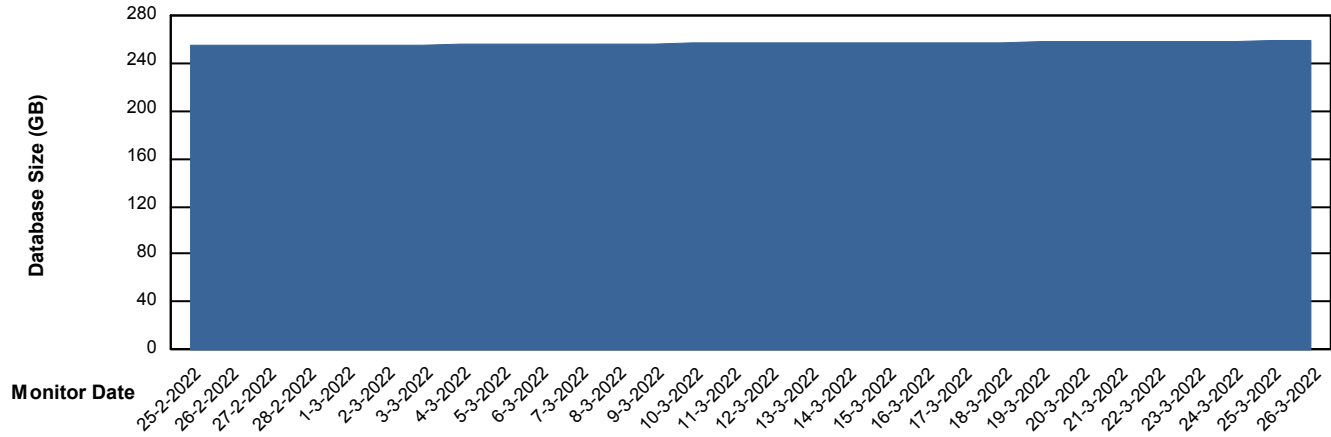

DB Processes Max 300

Weekly SLA Customer Report

Customer NOA_Production
 Database ID 116

DATABASE SIZE NOA_PRD_NovoABS01_DB

Database growth over last month

Database Tablespace NOA_PRD_NovoABS01_DB

Date	Tablespace Name	Filesize (Gb)	Usedsize (Gb)	Percentage free
26-3-2022	ABSDATA	148	108	27
	INDX	184	147	20
25-3-2022	ABSDATA	148	108	27
	INDX	184	147	20
24-3-2022	ABSDATA	148	108	27
	INDX	184	147	20
23-3-2022	ABSDATA	148	108	27
	INDX	184	147	20
22-3-2022	ABSDATA	148	108	27
	INDX	184	147	20
21-3-2022	ABSDATA	148	108	27
	INDX	184	147	20
20-3-2022	ABSDATA	148	108	27
	INDX	184	147	20