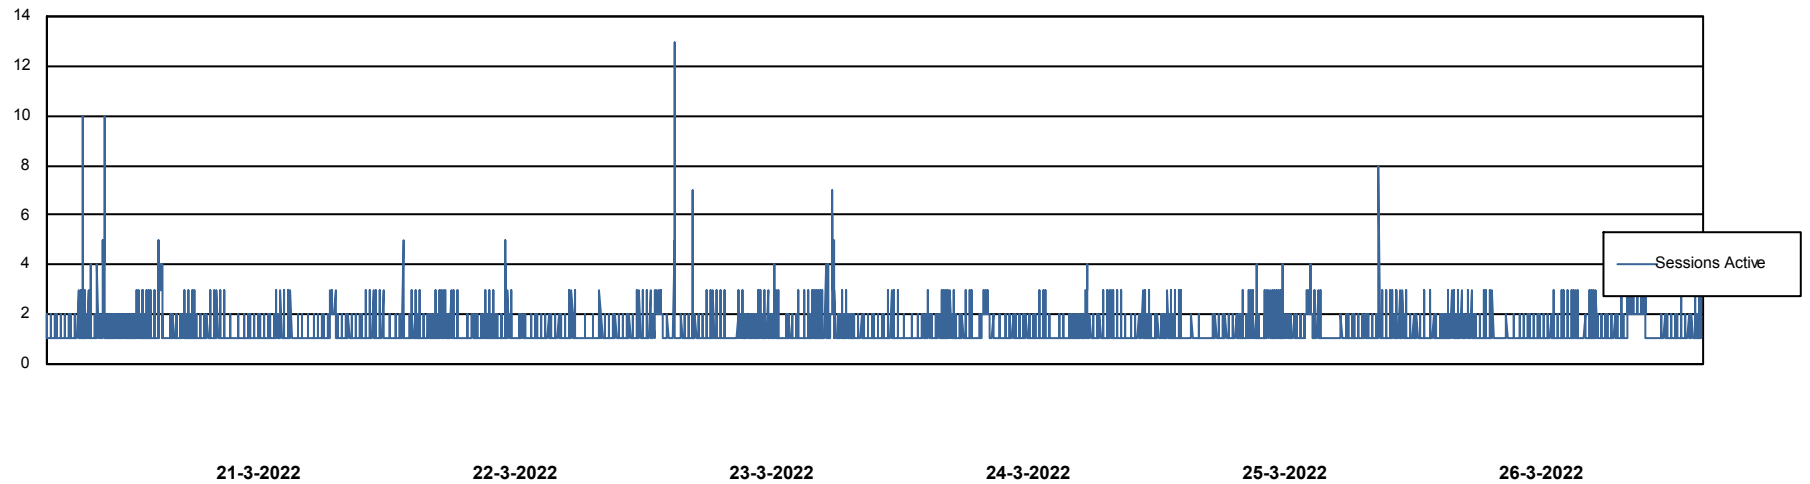

Database Performance NIXDB_BI