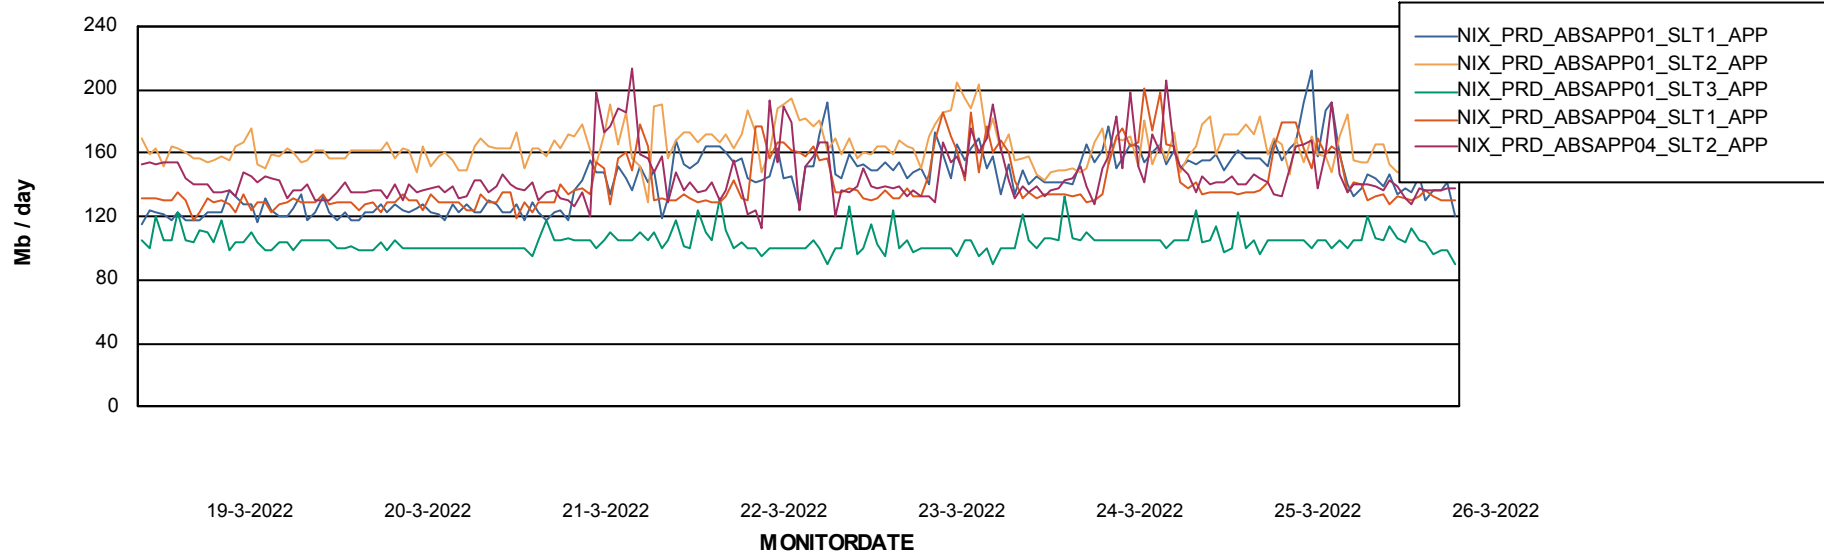

Weekly SLA Customer Report

Customer NIX_Production
Database ID 51

Database Tablespace		NIXDB_Production		
Date	Tablespace Name	Filesize (Gb)	Usedsize (Gb)	Percentage free
26-3-2022	ABSDATA	206	170	17
	INDX	248	203	18
25-3-2022	ABSDATA	206	170	17
	INDX	248	203	18
24-3-2022	ABSDATA	206	170	17
	INDX	248	203	18
23-3-2022	ABSDATA	206	170	17
	INDX	248	203	18
22-3-2022	ABSDATA	206	170	17
	INDX	248	203	18
21-3-2022	ABSDATA	206	170	18
	INDX	248	203	18
20-3-2022	ABSDATA	206	170	18
	INDX	248	203	18

Weekly SLA Customer Report

Customer NIX_Production
Database ID 51

ABSSolute Application Server Services

Avg memory used per ABS Server Service

Avg users per day per ABS server

Weekly SLA Customer Report

Customer NIX_Production
Database ID 51