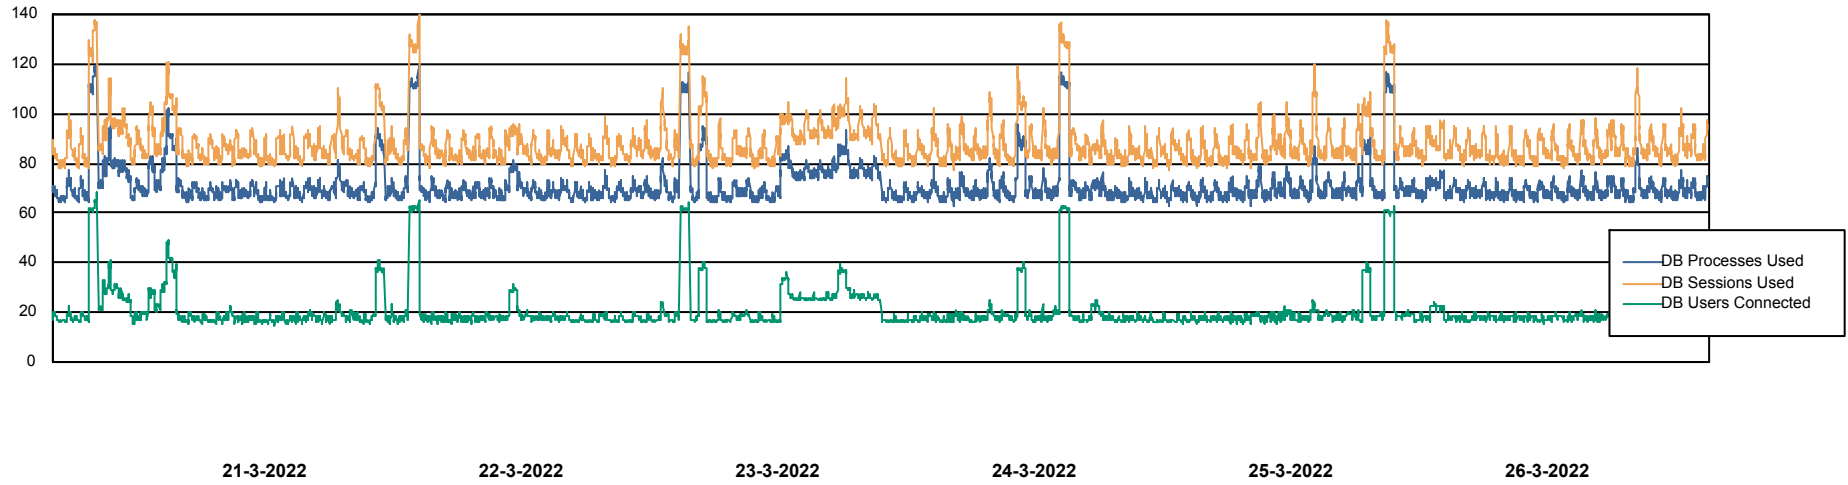

Harddisk Usage NIX_PRD_ORCDB2

	Free disk space on C: (%)	Total disk space on C: (Gb)	Used disk space on C: (Gb)	Free disk space on D: (%)	Total disk space on D: (Gb)	Used disk space on D: (Gb)	Free disk space on E: (%)	Total disk space on E: (Gb)	Used disk space on E: (Gb)	Free disk space on F: (%)
26-3-2022	89	574	60	47	488	260	64	684	249	88
25-3-2022	89	574	60	47	488	260	64	684	249	88
24-3-2022	90	574	60	47	488	260	64	684	249	88
23-3-2022	90	574	60	47	488	260	64	684	248	88
22-3-2022	90	574	60	47	488	260	64	684	248	88
21-3-2022	90	574	60	47	488	260	64	684	248	88
20-3-2022	90	574	60	47	488	260	64	684	248	88

Weekly SLA Customer Report

Customer NIX_Production
Database ID 51

Database Performance NIXDB_BI

Weekly SLA Customer Report

Customer NIX_Production
Database ID 51

Database Performance NIXDB_Production

Weekly SLA Customer Report