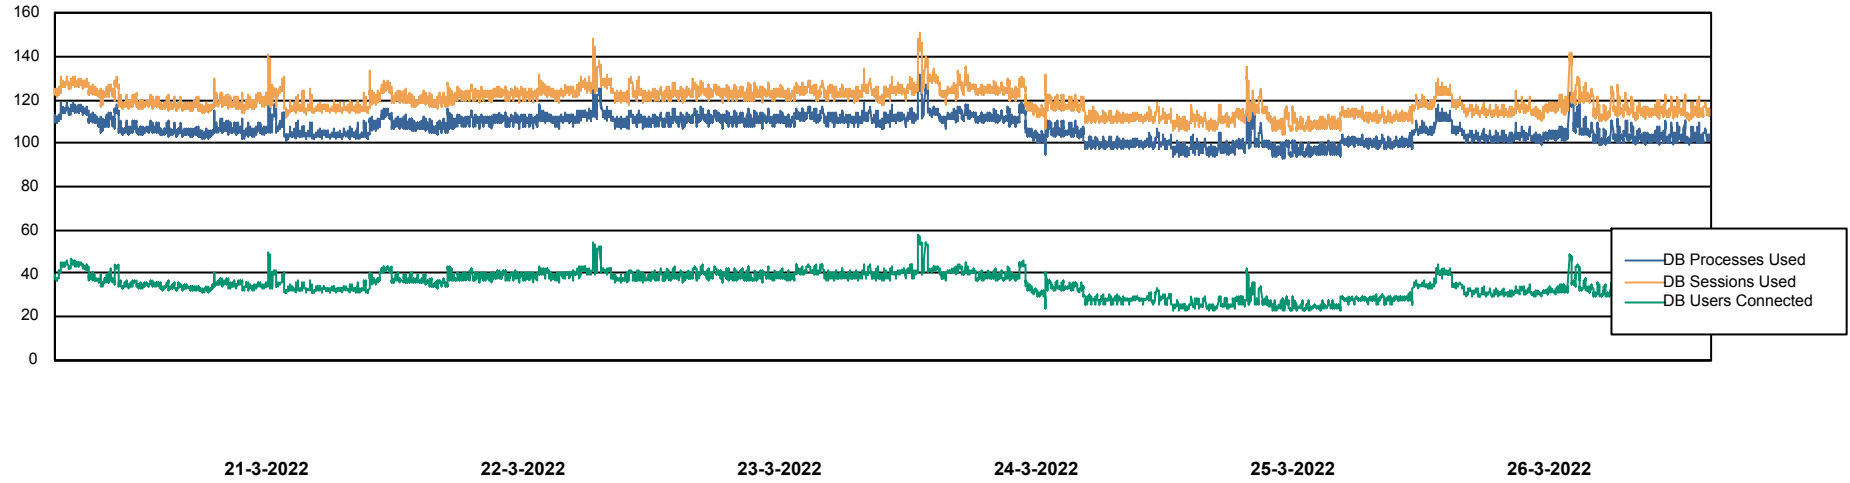

Database Performance LTS_PROD_CLSABSBI01_BI