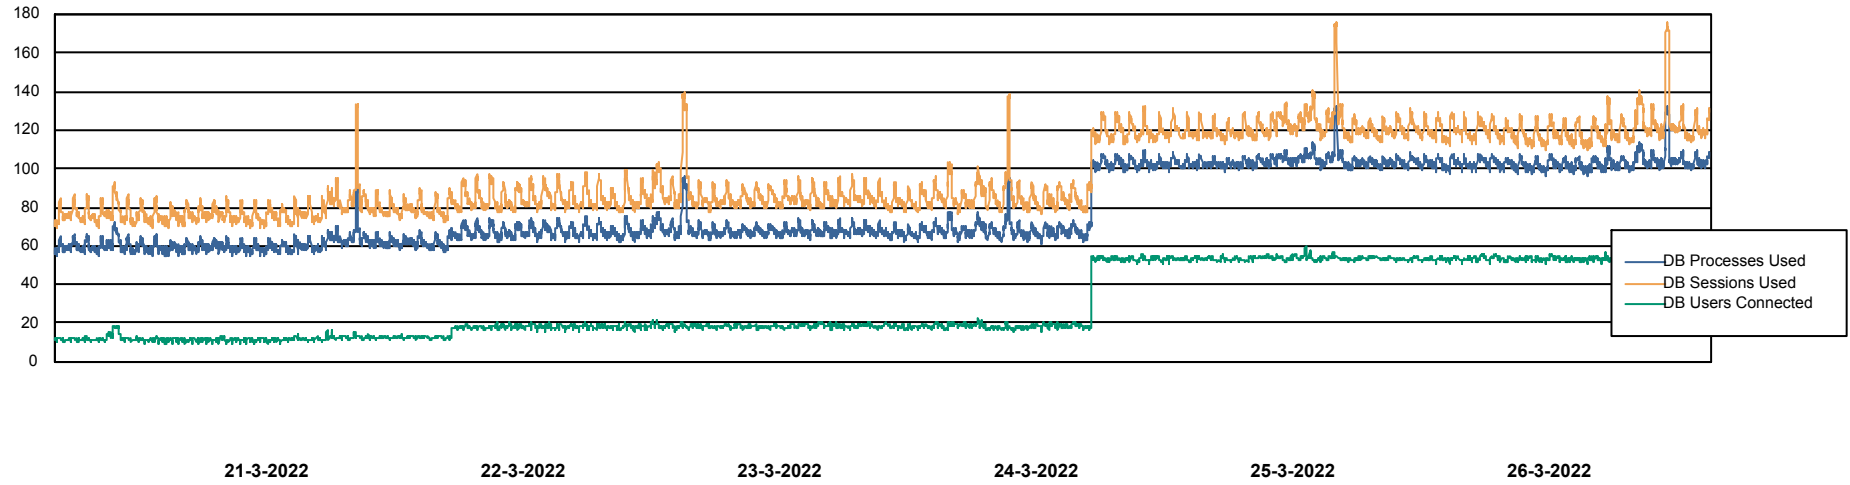

Database Performance HUE_PRD_S-ORABI_DB