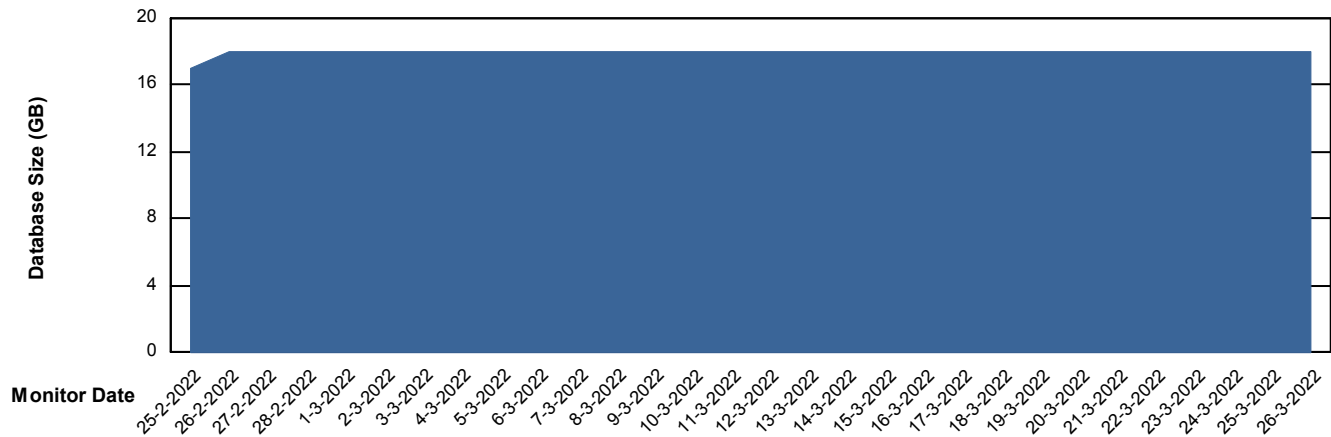

DB Processes Max 1,000

Weekly SLA Customer Report

Customer EUT_Production
Database ID 114

DATABASE SIZE EUT_EUP_PRD_URVINA22T_DB

Database growth over last month

DATABASE SIZE EUT_URM_PRD_URVINA26_DB

Database growth over last month

Weekly SLA Customer Report

Customer EUT_Production
Database ID 114

Database Tablespace EUT_EUP_PRD_URVINA22T_DB

Date	Tablespace Name	Filesize (Gb)	Usedsize (Gb)	Percentage free
26-3-2022	ABSDATA	100	73	27
	INDX	20	15	25
25-3-2022	ABSDATA	100	73	27
	INDX	20	15	25
24-3-2022	ABSDATA	100	73	27
	INDX	20	15	25
23-3-2022	ABSDATA	100	73	27
	INDX	20	15	25
22-3-2022	ABSDATA	100	73	27
	INDX	20	15	25
21-3-2022	ABSDATA	100	73	27
	INDX	20	15	25
20-3-2022	ABSDATA	100	73	27
	INDX	20	15	25