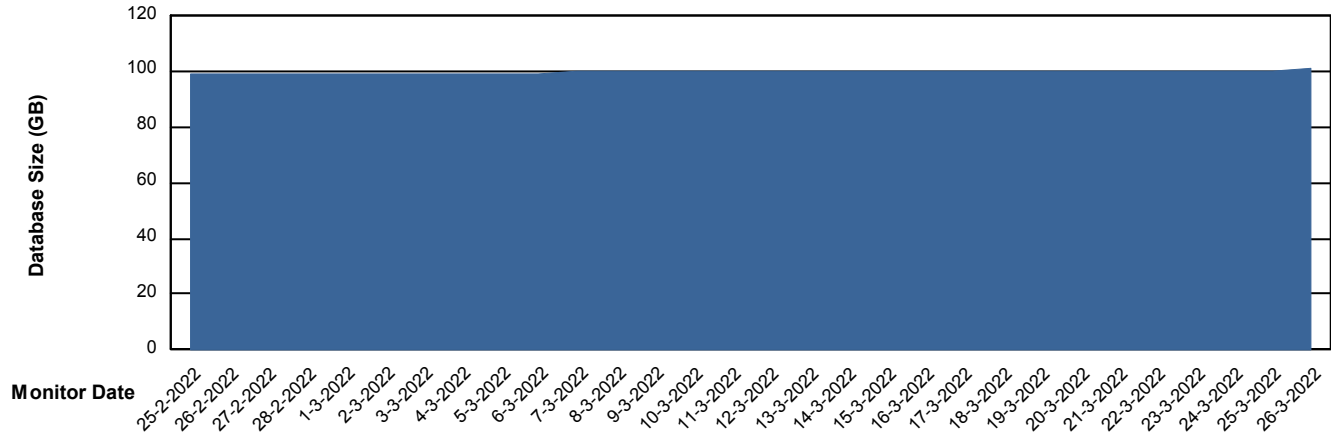

DB Processes Max 1,000

Weekly SLA Customer Report

Customer EUT_Production
Database ID 114

DATABASE SIZE EUT_EUP_PRD_URVINA22T_DB

Database growth over last month

DATABASE SIZE EUT_URM_PRD_URVINA26_DB

Database growth over last month

Weekly SLA Customer Report

Customer EUT_Production
Database ID 114

Database Tablespace EUT_EUP_PRD_URVINA22T_DB

Date	Tablespace Name	Filesize (Gb)	Usedsize (Gb)	Percentage free
26-3-2022	ABSDATA	100	73	27
	INDX	20	15	25
25-3-2022	ABSDATA	100	73	27
	INDX	20	15	25
24-3-2022	ABSDATA	100	73	27
	INDX	20	15	25
23-3-2022	ABSDATA	100	73	27
	INDX	20	15	25
22-3-2022	ABSDATA	100	73	27
	INDX	20	15	25
21-3-2022	ABSDATA	100	73	27
	INDX	20	15	25
20-3-2022	ABSDATA	100	73	27
	INDX	20	15	25