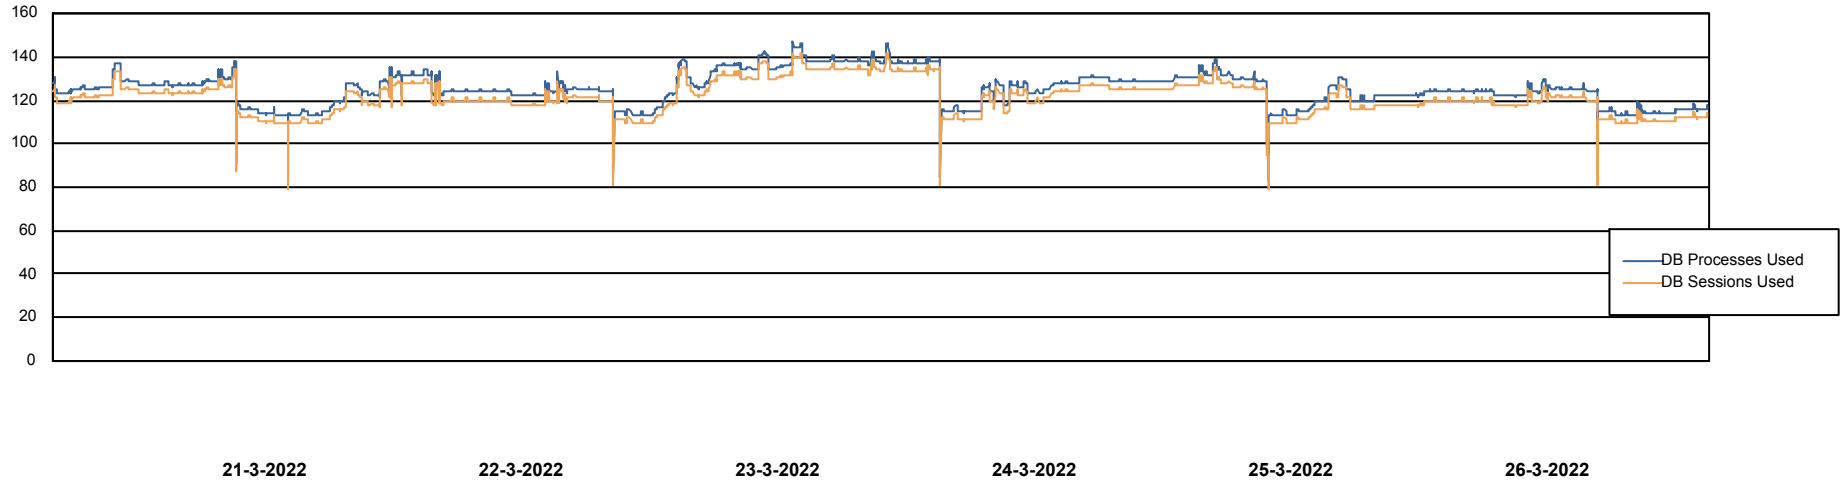

Harddisk Usage DFD_PRD_ORACLE1

	Free disk space on C: (%)	Total disk space on C: (Gb)	Used disk space on C: (Gb)	Free disk space on D: (%)	Total disk space on D: (Gb)	Used disk space on D: (Gb)	Free disk space on E: (%)	Total disk space on E: (Gb)	Used disk space on E: (Gb)	Free disk space on F: (%)
26-3-2022	26	78	58	75	479	119	18	550	450	66
25-3-2022	26	78	58	75	479	119	18	550	451	66
24-3-2022	26	78	58	75	479	119	18	550	451	66
23-3-2022	27	78	57	75	479	119	18	550	451	66
22-3-2022	27	78	57	75	479	119	18	550	450	66
21-3-2022	27	78	57	75	479	119	18	550	450	66
20-3-2022	27	78	57	75	479	119	18	550	450	66

Weekly SLA Customer Report

Customer DFD_Production
Database ID 39

Database Performance DFDDDB_Production

DB Processes Max 4
DB Processes Max 600

Weekly SLA Customer Report

Customer DFD_Production
 Database ID 39